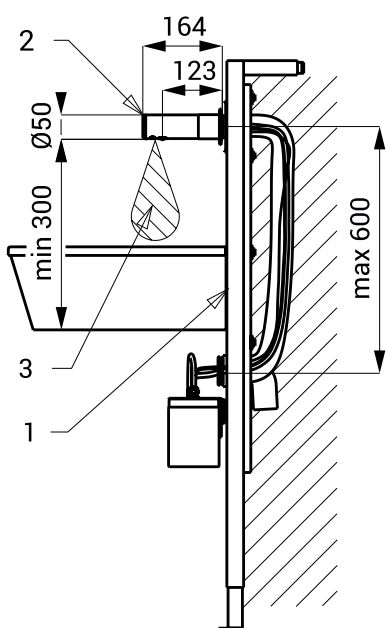

## Характеристики

- простое дополнение мыла
- экономия мыла
- реагирует на присутствие рук в зоне чувствительности пуском одной дозы мыла (можно настроить 1,3 - 13 сек.), заводом настроено 2,6 сек.
- предназначен для частных мест, бак для мыла 1 л
- настройка параметров при помощи пульта дистанционного управления SLD 03
- включая монтажную раму SLR 24

## Схема включения и монтажа

- 1 - монтажная рама подводом мыла и подвод питания электроники 24 В пост. в защитной трубке
- 2 - нержавеющий смеситель с электроникой
- 3 - зона чувствительности

## Технические данные

Питающее напряжение	230 В
Потребляемая мощность	3 Вт
Зона чувствительности	0,11 - 0,15 м
Рекомендуемая вязкость мыла	10 мПа*сек. - 5000 мПа*сек.

(не пользоваться химические растворители и дезинфекцию)

насос для мыла  
монтажная рама SLR 24