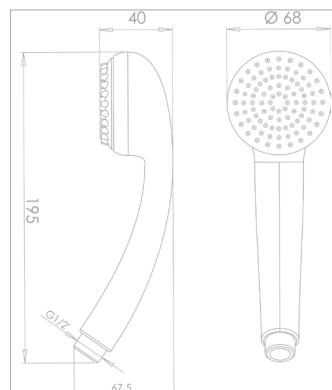

Douchette à main Cobra 1

douchette chromé
1 jet pluie
système anti-calcaire

débit en l/mn sous 3 bars de pression :
jet pluie 18

Cobra 1 réf 906300
parfaite harmonie entre design, qualité et prix