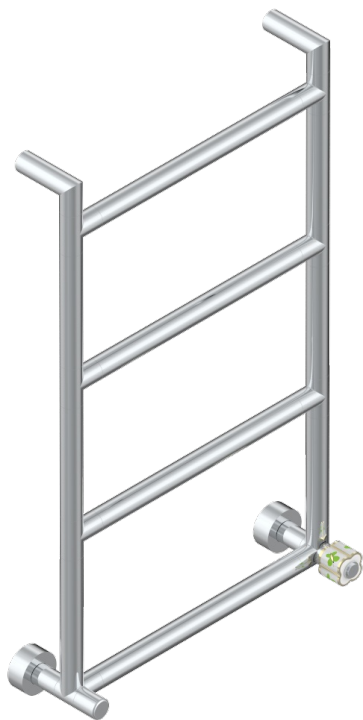

CAPUCINE ЗЕЛЕНЫИ С ПЛАТИНОВЫМ ДЕКОРОМ

THG[®]
PARIS

A7E-TWR4H1

Полотенцесушитель Современный круглый, 4 перекладины, 533 мм x 867 мм, водяной, с 1 декоративной крестовой рукояткой

ХАРАКТЕРИСТИКИ

- Capucine зелёный с платиновым декором
- Полотенцесушитель Современный круглый, 4 перекладины, 533 мм x 867 мм, водяной, с 1 декоративной крестовой рукояткой

ТЕХНИЧЕСКИЕ ХАРАКТЕРИСТИКИ

- Pression : 0,5 bars < P < 3 bars (recommandée)
- Pressure : 7.25 psi < P < 43.5 psi (advised)
- Température eau maximale conseillée : 60°C
- Maximum water temperature advised: 140°F
- Hauteur minimale au sol (maximum height from the ground) : 60 cm (24")
- Puissance / Power : 59W à Delta T 30

ДОСТУПНЫЕ ВАРИАНТЫ ПОКРЫТИЙ

Blush PVD - H62
Graphite PVD - H64
Matt Umber PVD - H67
Matt blush PVD - H60
Matt graphite PVD - H65
Umber PVD - H66

Бронза - D01
Золото - F01
Матовое золото - F07
Матовое светлое золото - F31
Матовый никель - C01
Матовый хром - C02

Никель - B01
Покрытие PVD бронза - F33
Покрытие PVD золотистый цвет - H52
Покрытие PVD латунь - H49
Покрытие PVD матовая бронза - F34
Покрытие PVD матовая латунь - H50

Покрытие PVD матовый золотистый - H53
Покрытие PVD матовый никель - H56
Покрытие PVD никель - H55
Светлое золото - F30
Хром - A02