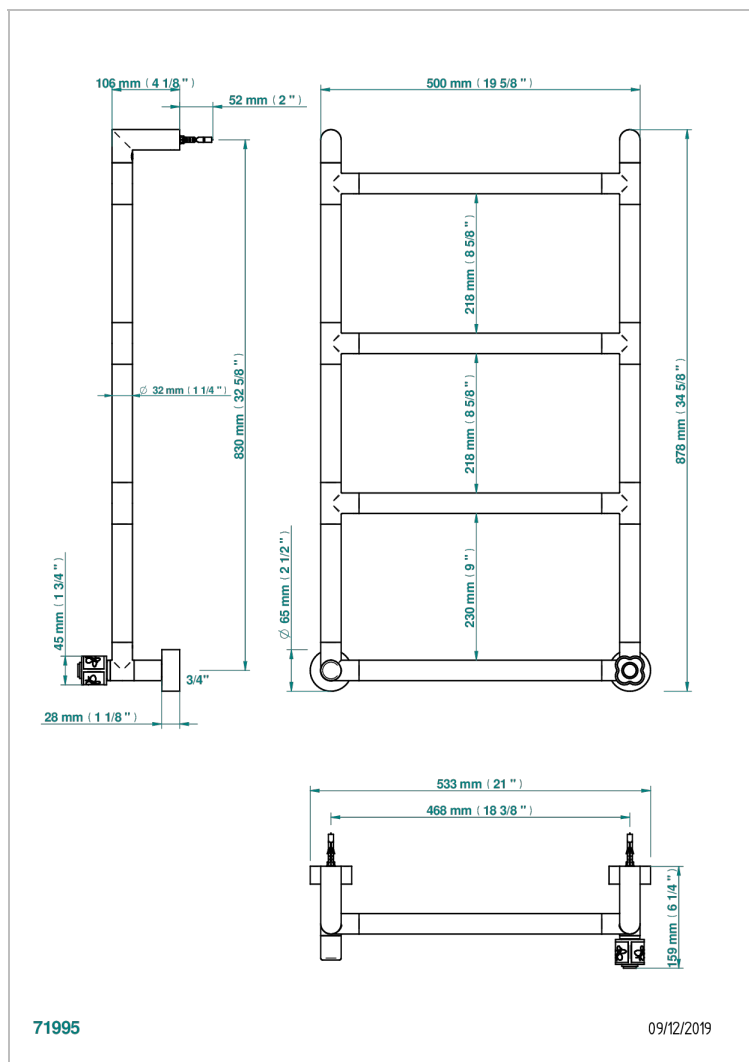

CAPUCINE ЗЕЛЕНЫИ С ПЛАТИНОВЫМ ДЕКОРОМ

THG[®]
PARIS

A7E-TWR4H1

Полотенцесушитель Современный круглый, 4 перекладины, 533 мм x 867 мм, водяной, с 1 декоративной крестовой рукояткой

ХАРАКТЕРИСТИКИ

- Capucine зелёный с платиновым декором
- Полотенцесушитель Современный круглый, 4 перекладины, 533 мм x 867 мм, водяной, с 1 декоративной крестовой рукояткой

ТЕХНИЧЕСКИЕ ХАРАКТЕРИСТИКИ

- Pression : 0,5 bars < P < 3 bars (recommandée)
- Pressure : 7.25 psi < P < 43.5 psi (advised)
- Température eau maximale conseillée : 60°C
- Maximum water temperature advised: 140°F
- Hauteur minimale au sol (maximum height from the ground) : 60 cm (24")
- Puissance / Power : 59W à Delta T 30