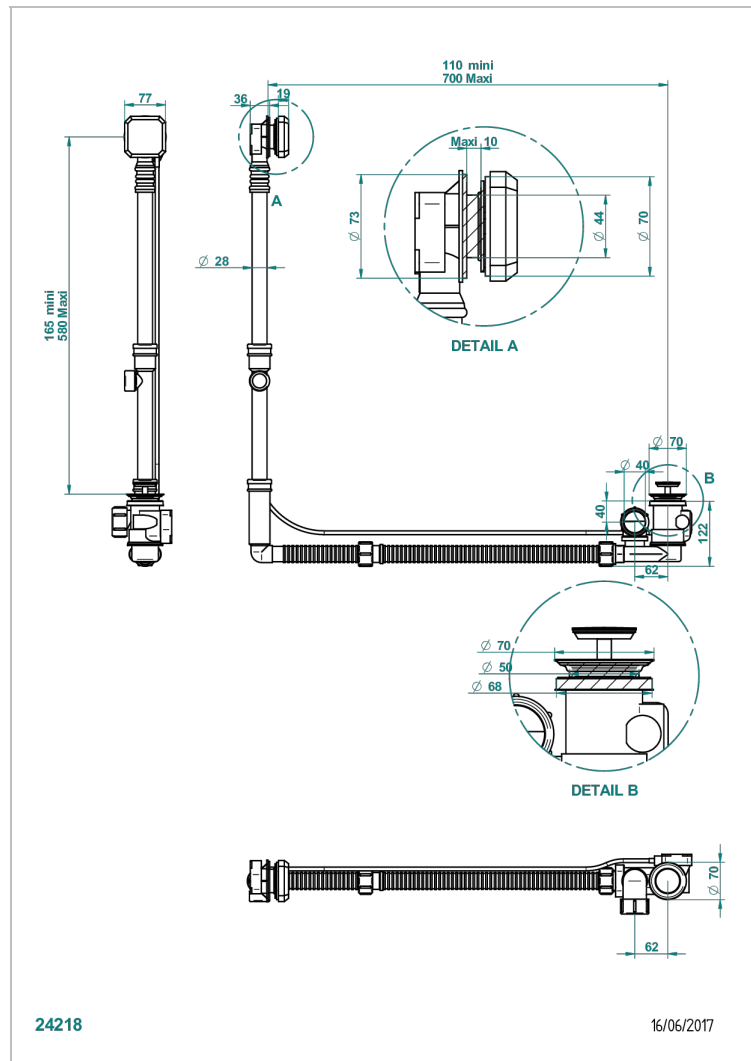

LES ONDES C РУКОЯТКАМИ

G8B-302GM

THG[®]
PARIS

Перелив GEBERIT для ванны - европейская модель - большой размер регулируемая высота : от 165мм MAXI 580мм
регулируемая выступающая часть : от 110мм MAXI 700мм- выпуск Ø 40 мм с стильной ручкой

ХАРАКТЕРИСТИКИ

- Les Ondes с рукоятками
- Перелив GEBERIT для ванны - европейская модель - большой размер регулируемая высота : от 165мм MAXI 580мм
регулируемая выступающая часть : от 110мм MAXI 700мм-
выпуск Ø 40 мм с стильной ручкой