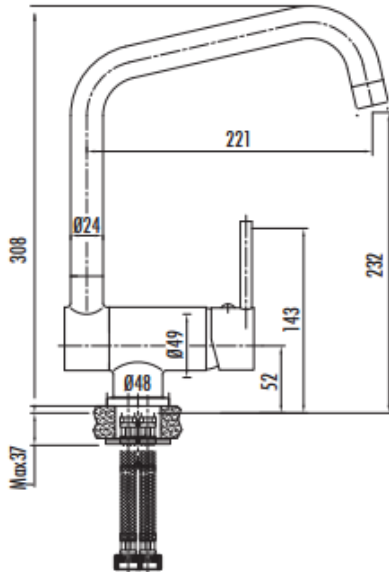

TEKNİK ÇİZİM

ÖZELLİKLER

Creavit önceden haber vermeksizin, ürünlerde ve teknik detaylarda değişiklik yapma hakkını saklı tutar. Renkler gerçekte olduğundan farklı görünebilir.

Kalite Yönetim Sistemi

Müşteri Memnuniyeti Belgesi

Çevre Yönetim Sistemi

İş Sağlığı ve Güvenliği Yönetim Sistemi

LGA

Alman Standartlarına Uygunluk Belgesi

kiwa

Hollanda Standartlarına Uygunluk Belgesi

GOST - R

Rusya Standartlarına Uygunluk Belgesi

UkrSEPRO

Ukrayna Standartlarına Uygunluk Belgesi

İsrail Standartlarına Uygunluk Belgesi

Nijerya Standartlarına Uygunluk Belgesi

Türk Standartlarına Uygunluk Belgesi