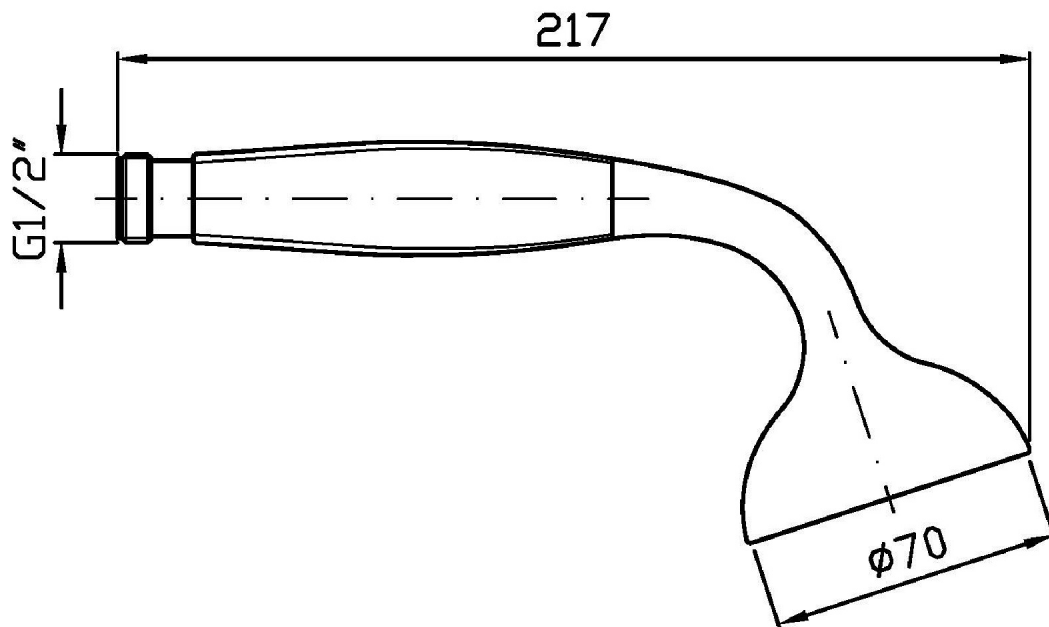

Marchio / Brand ZUCCHETTI

Classe / Class DOCCE

SHOWER

Z94719

Doccetta a getto fisso. / Handshower simple jet.

Doccetta a getto fisso in ottone.

Brass handshower simple jet.

Finiture / Finishes

		C8		C40		C41
Cromo / Chrome	Nickel Lucido / Polished Nickel		Oro / Gold		Oro spazzolato / Brushed Gold	

SHOWER

Z94719

Disegno Complessivo / Overall Drawing

SHOWER

Z94719

Certificazioni / Certifications

AUSTRALIA

IAPMO OCEANA

SHOWER

Z94719

Portate / Flowrates (lt/min)

PRESSIONE PRESSURE	1 BAR	2 BAR	3 BAR	4 BAR	5 BAR
DOCCETTA HANDSHOWER	12,3	18,3	23,2	27,05	31,5
P1					
P2					
P3					
P4					
P5					

SHOWER

Z94719

Pesi e Misure / Weights and Sizes

Peso (Kg) Weight (lb)	0,56 (Kg)	1,23 (lb)
Volume test (dc3) - (in3)	1,98 (dc3)	120,83 (in3)
h (mm) - (in)	80,00 (mm)	3,15 (in)
L1 (mm) - (in)	105,00 (mm)	4,13 (in)
L2 (mm) - (in)	235,00 (mm)	9,25 (in)