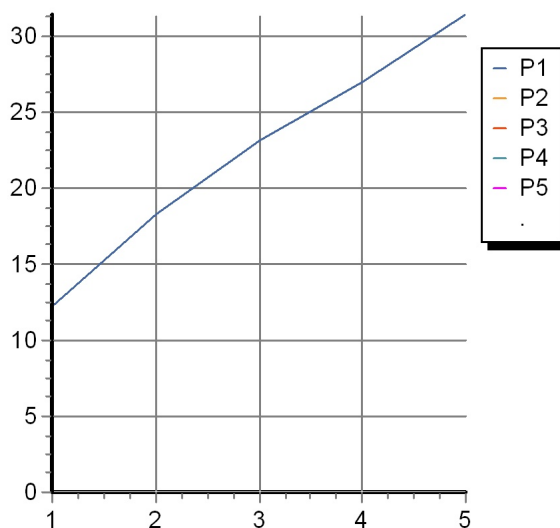

IAPMO OCEANA

SHOWER

Z94719

Portate / Flowrates (lt/min)

PRESSIONE PRESSURE	1 BAR	2 BAR	3 BAR	4 BAR	5 BAR
DOCCETTA HANDSHOWER	12,3	18,3	23,2	27,05	31,5
P1					
P2					
P3					
P4					
P5					

SHOWER

Z94719

Pesi e Misure / Weights and Sizes

Peso (Kg) Weight (lb)	0,56 (Kg)	1,23 (lb)
Volume test (dc3) - (in3)	1,98 (dc3)	120,83 (in3)
h (mm) - (in)	80,00 (mm)	3,15 (in)
L1 (mm) - (in)	105,00 (mm)	4,13 (in)
L2 (mm) - (in)	235,00 (mm)	9,25 (in)