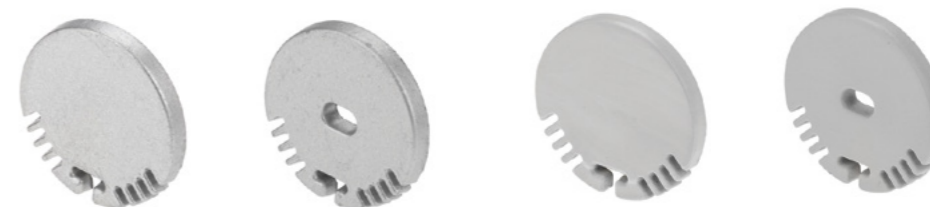

ALU-ROUND LEDs-ON

Алюминиевый профиль

для светодиодных лент

Описание

Высококачественный анодированный алюминиевый круглый профиль с массивным основанием.

Система поворотных кронштейнов и художественных держателей.

Экран из поликарбоната, устойчивый к УФ-излучению, доступен в прозрачном и матовом вариантах.

Стандартная длина 2м. По заказу - 1м.

Предназначен для использования внутри помещения (IP20).

Применение

- Светодиодные светильники на поворотных кронштейнах, для кухни и мебели.
- Настенные бра с держателями Art, Wall-arm
- Световые перекладки в шкаф

Преимущества

Массивный и прочный корпус.

Расширенная система держателей.
Хороший теплоотвод.

Профиль | Аксессуары

Профиль с экраном ALU-ROUND-2000 ANOD+FROST

Профиль с экраном ALU-ROUND-2000 ANOD+LEN30

Заглушки поставляются отдельно.

Сечение профиля (мм):

60

ОБЩИЕ АКСЕССУАРЫ ДЛЯ ПРОФИЛЯ ROUND

Заглушки

Заглушка ALU для ALU-ROUND глухая

Заглушка ALU для ALU-ROUND с отверстием

Заглушка PVC для ALU-ROUND глухая

Заглушка PVC для ALU-ROUND с отверстием