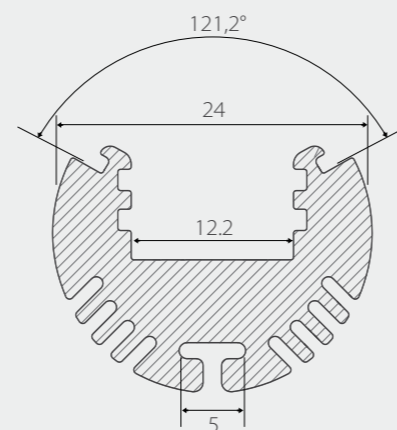

Сечение профиля (мм):

60

ОБЩИЕ АКСЕССУАРЫ ДЛЯ ПРОФИЛЯ ROUND

Заглушки

Заглушка ALU для ALU-ROUND глухая

Заглушка ALU для ALU-ROUND с отверстием

Заглушка PVC для ALU-ROUND глухая

Заглушка PVC для ALU-ROUND с отверстием