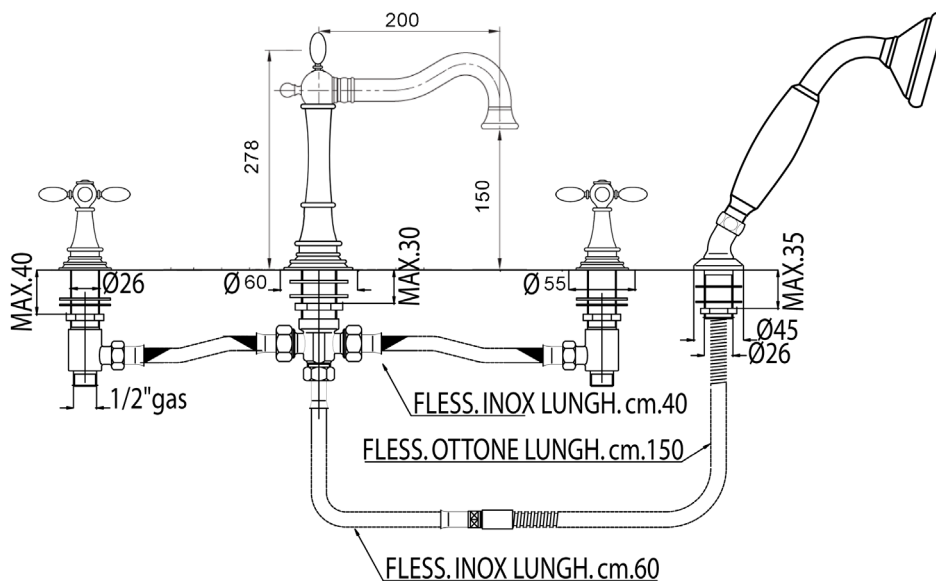

” SCHEDA TECNICA/TECHNICAL SCHEME/ТЕХНИЧЕСКИЕ СХЕМЕ:

GAIA Srl

Via Statale 467 n°153 - 42013 S. Antonino di Casalgrande (RE) - ITALIA - P. Iva 02827180361

Tel. (0039) 0536 894850 - Fax 0536 894851 - gaia@gaiamobili.it - www.gaiamobili.it