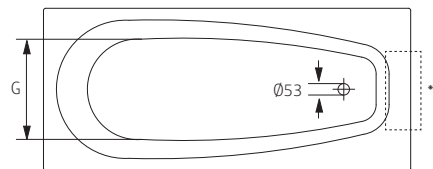

SIESTA

1700 x 750

Opções:

Fundo anti-dslizante | Furos para torneiras | Pegas cromadas ou douradas | Pés reguláveis

Options:

Antislip | Tap holes | Chromed or golden handgrips | Adjustable feet

DIMENSÕES - DIMENSIONS (mm)

1700	1700														1700				
	A	B	C	D	E	F	G	H	I	J	L	M	N	O	P	Q	R	KG	LT
	1700	750	453	1540	630	-	400	373	-	312	-	-	-	-	-	-	-	PESO/WEIGHT	VOL.
																		122	170

* Opção ~ Option

Pormenor da ába ~ Rim detail