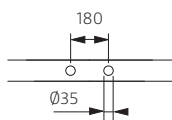

SIESTA

1700 x 750

Opções:

Fundo anti-dslizante | Furos para torneiras | Pegas cromadas ou douradas | Pés reguláveis

Options:

Antislip | Tap holes | Chromed or golden handgrips | Adjustable feet

DIMENSÕES - DIMENSIONS (mm)

1700	1700														1700				
	A	B	C	D	E	F	G	H	I	J	L	M	N	O	P	Q	R	KG	LT
	1700	750	453	1540	630	-	400	373	-	312	-	-	-	-	-	-	-	PESO/WEIGHT	VOL.
																		122	170

* Opção ~ Option

Pormenor da ába ~ Rim detail