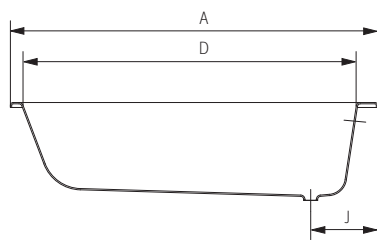

SIESTA

1700 x 750

Opções:

Fundo anti-dslizante | Furos para torneiras | Pegas cromadas ou douradas | Pés reguláveis

Options:

Antislip | Tap holes | Chromed or golden handgrips | Adjustable feet

DIMENSÕES - DIMENSIONS (mm)

1700	1700														1700				
	A	B	C	D	E	F	G	H	I	J	L	M	N	O	P	Q	R	KG	LT
	1700	750	453	1540	630	-	400	373	-	312	-	-	-	-	-	-	-	PESO/WEIGHT	VOL.
																		122	170

* Opção ~ Option

Pormenor da ába ~ Rim detail