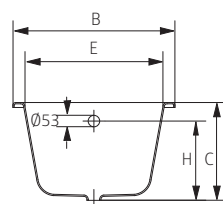

SIESTA

1700 x 750

Opções:

Fundo anti-dslizante | Furos para torneiras | Pegas cromadas ou douradas | Pés reguláveis

Options:

Antislip | Tap holes | Chromed or golden handgrips | Adjustable feet

DIMENSÕES - DIMENSIONS (mm)

1700	1700														1700				
	A	B	C	D	E	F	G	H	I	J	L	M	N	O	P	Q	R	KG	LT
	1700	750	453	1540	630	-	400	373	-	312	-	-	-	-	-	-	-	PESO/WEIGHT	VOL.
																		122	170

* Opção ~ Option

Pormenor da ába ~ Rim detail