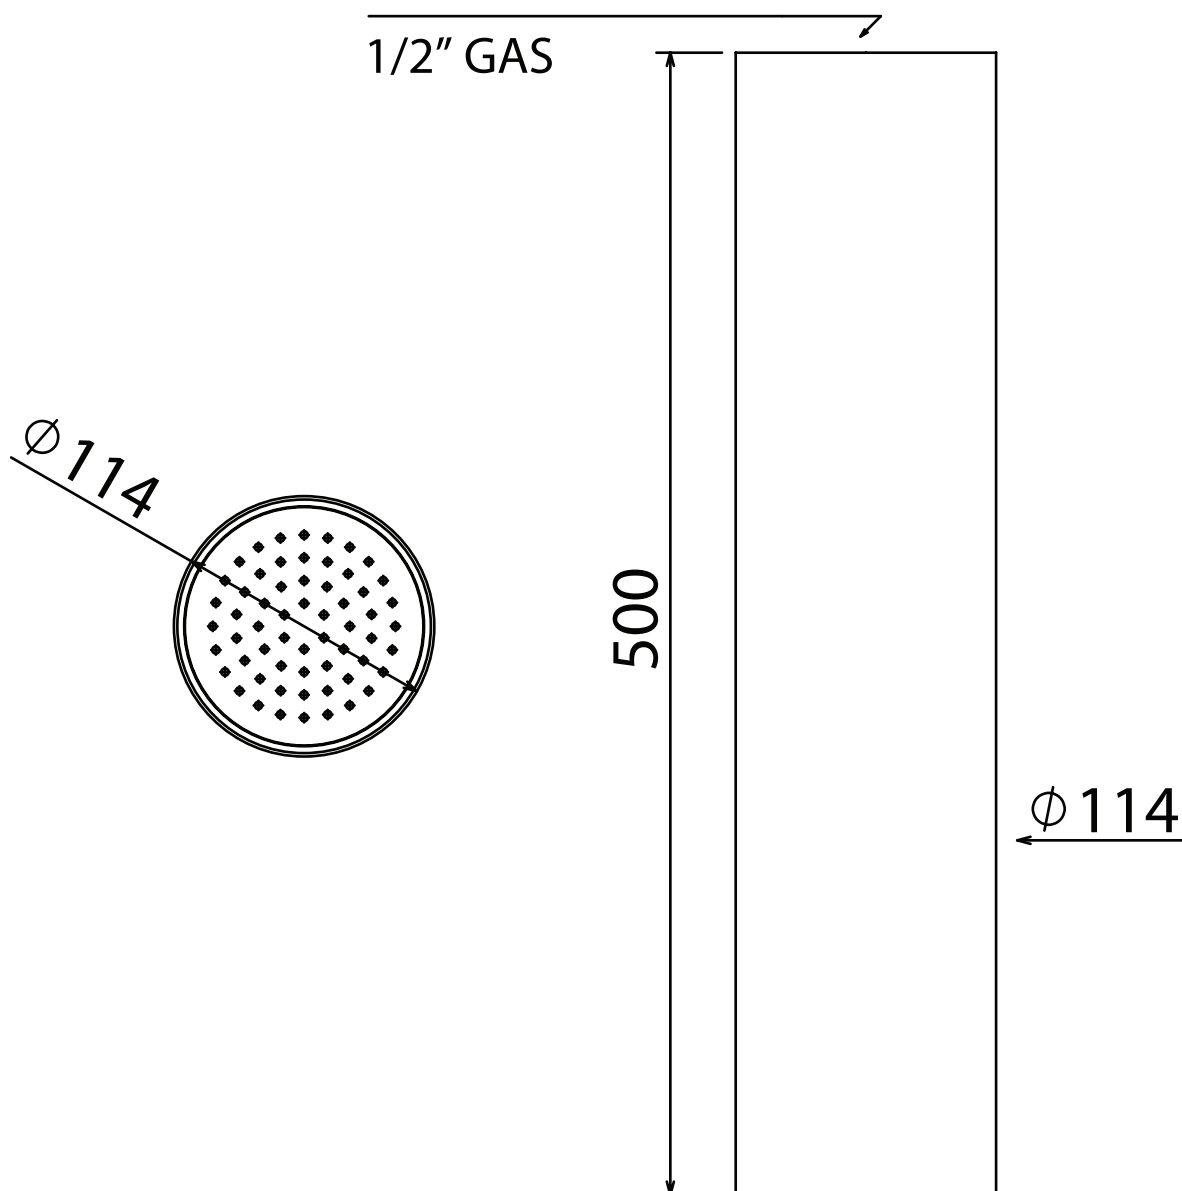

PURO

PUR 300 - PUR 301

Shower head adjustable for ceiling mounting
Soffione snodabile per soffitto
Géiser articulado para el cielo raso
Soufflard articulé pour le plafond
Duschköpf Decken