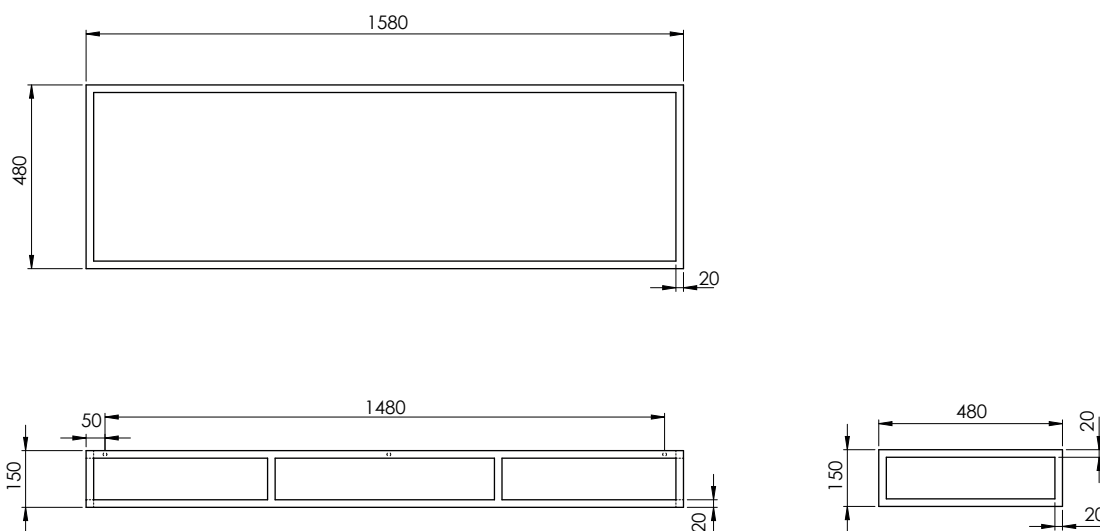

STS 160

codice  
code

QUADRA Struttura metallica sospesa nero opaco  
QUADRA matt black suspended metal structure

STS 160 N

QUADRA Struttura metallica sospesa bianco opaco  
QUADRA matt white suspended metal structure

STS 160 B

Cm 158X48XH15

kg .....

scala/scale 1:20 dimensioni/dimensions in mm

Gamma di colori disponibile per STRUTTURA: STS160  
Color range available for STRUCTURE: STS 160

Complementi/complements:

codice  
code

MISURA -Mensola in ceramica cm 160  
MISURA -Cm 160 ceramic shelf

SMM160490000

|   |                                   |                      |                    |                         |  |
|---|-----------------------------------|----------------------|--------------------|-------------------------|--|
| TECHNICAL SHEET n°: <b>01</b>   | DESIGNER: <b>OFFICINA AZZURRA</b> | CODE: <b>STS 160</b> |                    |                         | Azzurra sanitari in ceramica S.p.a.<br>via Civita Castellana snc 01030<br>Castel S.Elia (VT) - ITALY<br>Tel.+39.0761 518155<br>Fax.+39.0761 514560 |
| SHEET FORMAT: <b>A4</b>   | ISO                               | REVISION: <b>01</b>  | SCALE: <b>1:20</b> | DATE: <b>17/10/2019</b> |  |
| REGULATIONS   |                                   |                      |                    |                         |  |
| All the measurements respect the tolerances provided by the "AZZURRA QUALITY GUIDELINES". |                                   |                      |                    |                         |  |