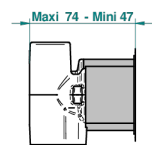

57122

14/01/2019

ХАРАКТЕРИСТИКИ

- Beaubourg
- Trim only for wall mixer with complete handshower on hook

ТЕХНИЧЕСКИЕ ХАРАКТЕРИСТИКИ

- Recommandé : 3 bars (max. 5 bars) - Advised : 43,5 psi (max. 72 psi)
- 9,5 l/min à 3 bars (2.5 gpm at 43.5 psi)

ДОСТУПНЫЕ ВАРИАНТЫ ПОКРЫТИЙ

Blush PVD - H62
Graphite PVD - H64
Matt Umber PVD - H67
Matt blush PVD - H60
Matt graphite PVD - H65
Umber PVD - H66

Аранья (чёрный никель) - D24
Бронза - D01
Золото - F01
Матовая красная старинная медь - H07
Матовое золото - F07
Матовое светлое золото - F31

Матовый никель - C01
Матовый хром - C02
Никель - B01
Покрытие PVD бронза - F33
Покрытие PVD золотистый цвет - H52
Покрытие PVD латунь - H49

Покрытие PVD матовая бронза - F34
Покрытие PVD матовая латунь - H50
Покрытие PVD матовый золотистый - H53
Покрытие PVD матовый никель - H56
Покрытие PVD никель - H55
Розовое золото - F27

Сатинированное золото - F03
Сатинированный хром - C03
Светлое золото - F30
Серебро с родием - F18
Состаренный никель - H28
Старинное серебро - H03