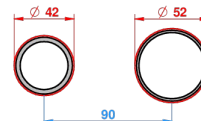

57122

14/01/2019

ХАРАКТЕРИСТИКИ

- Beaubourg
- Trim only for wall mixer with complete handshower on hook

ТЕХНИЧЕСКИЕ ХАРАКТЕРИСТИКИ

- Recommandé : 3 bars (max. 5 bars) - Advised : 43,5 psi (max. 72 psi)
- 9,5 l/min à 3 bars (2.5 gpm at 43.5 psi)

ДОСТУПНЫЕ ВАРИАНТЫ ПОКРЫТИЙ

Blush PVD - H62
Graphite PVD - H64
Matt Umber PVD - H67
Matt blush PVD - H60
Matt graphite PVD - H65
Umber PVD - H66

Аранья (чёрный никель) - D24
Бронза - D01
Золото - F01
Матовая красная старинная медь - H07
Матовое золото - F07
Матовое светлое золото - F31

Матовый никель - C01
Матовый хром - C02
Никель - B01
Покрытие PVD бронза - F33
Покрытие PVD золотистый цвет - H52
Покрытие PVD латунь - H49

Покрытие PVD матовая бронза - F34
Покрытие PVD матовая латунь - H50
Покрытие PVD матовый золотистый - H53
Покрытие PVD матовый никель - H56
Покрытие PVD никель - H55
Розовое золото - F27

Сатинированное золото - F03
Сатинированный хром - C03
Светлое золото - F30
Серебро с родием - F18
Состаренный никель - H28
Старинное серебро - H03