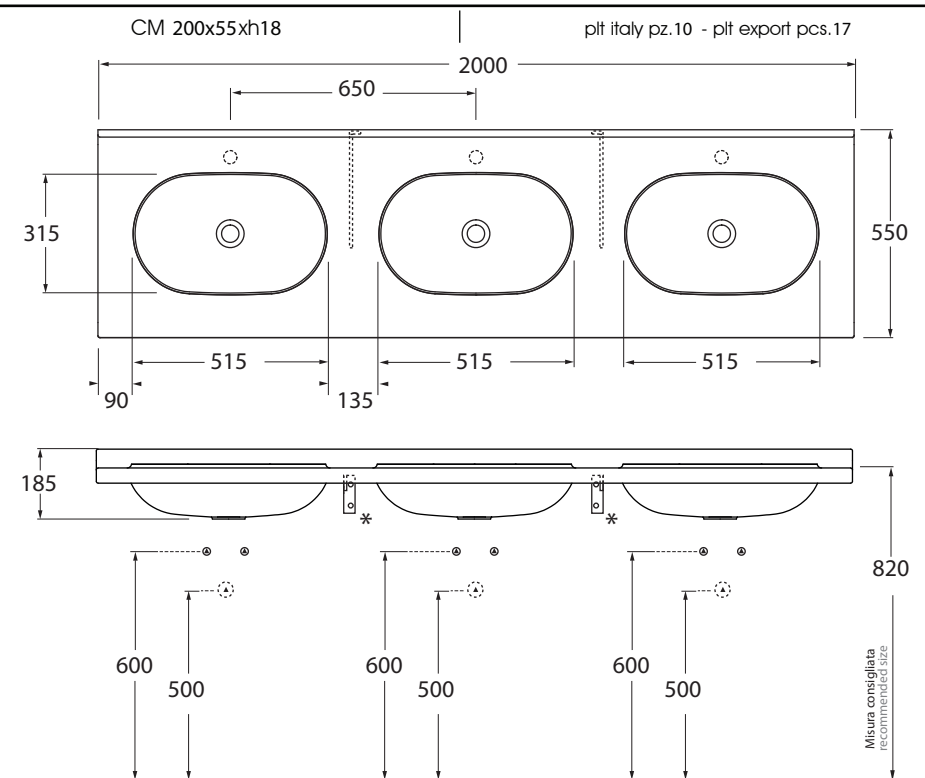

CONSOLLE size

AZZURRA®

SMLC20055300

senza foro rubinetteria
without tap hole lavabi/ washbasin

codice
code

SMLC2005530M

con foro rubinetteria
with tap hole

consolle SIZE sospesa cm 200 con tre vasche completa di staffe di supporto.
SIZE 200 cm 3 basins wall-hung console provided with fixing brackets.

scala/scale 1:20 dimensioni/dimensions in mm

Complementi/complements:

codice
code

Piletta con tappo in ceramica
Free flow ceramic drain

kg 0,5

cod. PILCE

Piletta automatica ribassata senza troppo pieno
Flat automatic waste system without over flow

bianco opaco/ matt white

SIZ STB

cromo/ chromed

SIZ STC

QUADRA 200 cm, struttura portante per una tenuta max di 150 kg
QUADRA 200 cm, structural load-bearing for maximum hold 150 kg.

bianco opaco/ matt white