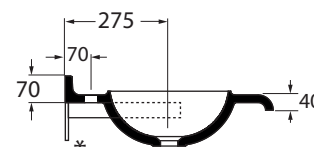

CONSOLLE size

AZZURRA®

SMLC20055300

senza foro rubinetteria
without tap hole lavabi/ washbasin

codice
code

SMLC2005530M

con foro rubinetteria
with tap hole

consolle SIZE sospesa cm 200 con tre vasche completa di staffe di supporto.
SIZE 200 cm 3 basins wall-hung console provided with fixing brackets.

scala/scale 1:20 dimensioni/dimensions in mm

Complementi/complements:

codice
code

Piletta con tappo in ceramica
Free flow ceramic drain

kg 0,5

cod. PILCE

Piletta automatica ribassata senza troppo pieno
Flat automatic waste system without over flow

bianco opaco/ matt white

SIZ STB

cromo/ chromed

SIZ STC

QUADRA 200 cm, struttura portante per una tenuta max di 150 kg
QUADRA 200 cm, structural load-bearing for maximum hold 150 kg.

bianco opaco/ matt white