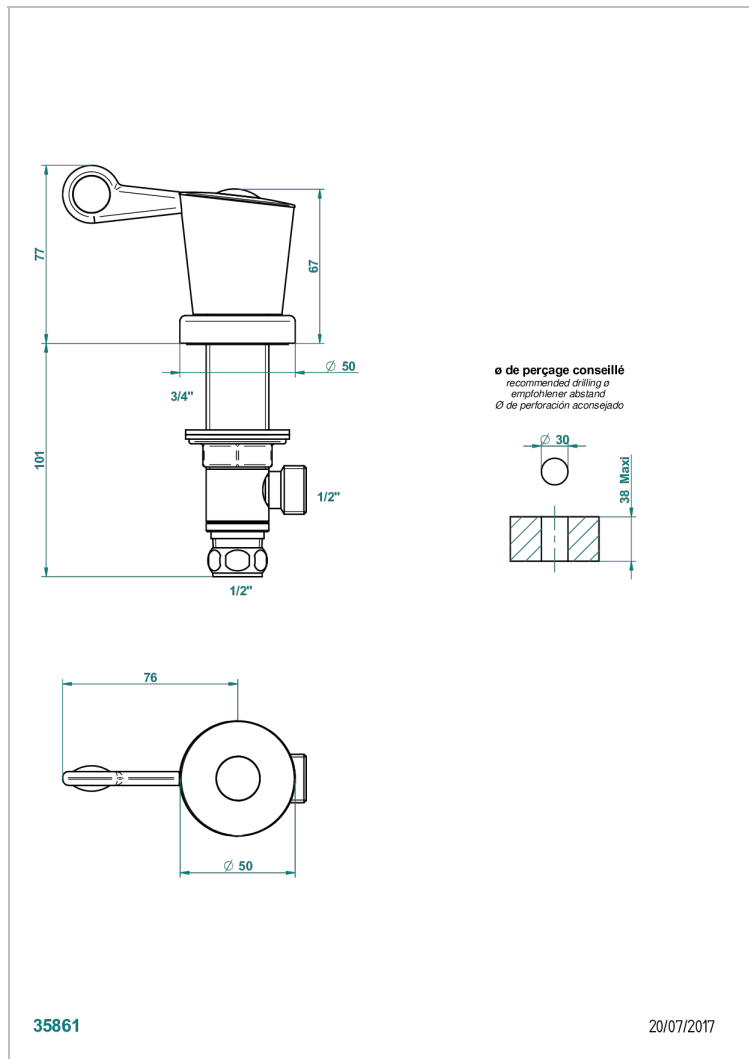

БАГАТЕЛЬ С ЧЕРНЫМ КАМНЕМ И РУКОЯТКАМИ

U3F-35/H

Вентиль устанавливаемый на борту 1/2" для горячей воды

THG[®]
PARIS

ХАРАКТЕРИСТИКИ

- Багатель с чёрным камнем и рукоятками
- Вентиль устанавливаемый на борту 1/2" для горячей воды