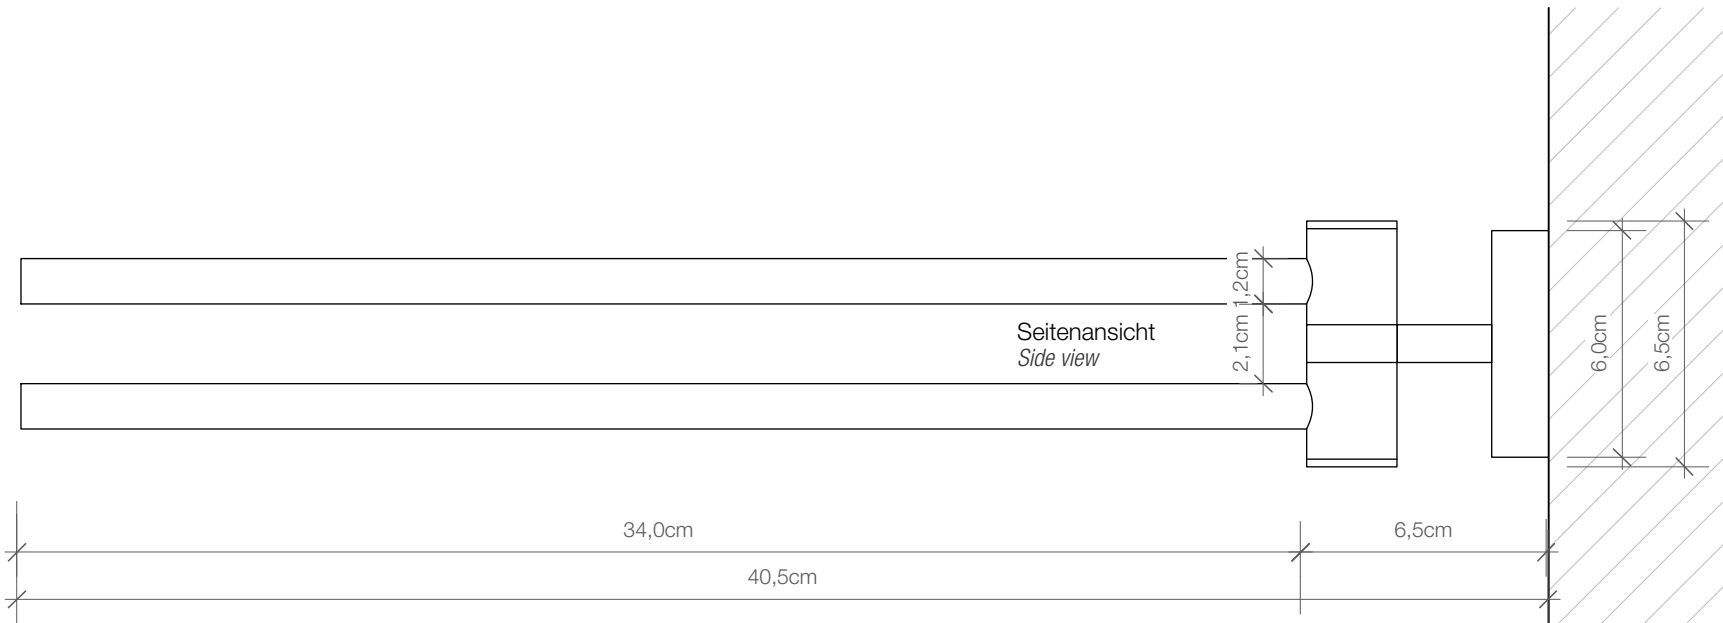

Frontansicht
Front view

BA HTH2

Handtuchhalter
doppelt
Towel rail double

M 1 : 2

Chrom
Chrome

6,5 . 40,5 . 6 cm

Frontansicht 2
Front view 2

Seitenansicht
Side view