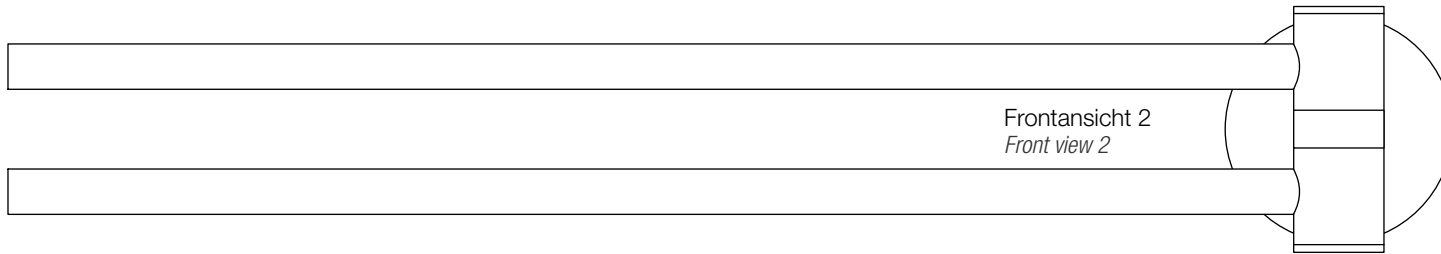

Frontansicht
Front view

BA HTH2

Handtuchhalter
doppelt
Towel rail double

M 1 : 2

Chrom
Chrome

6,5 . 40,5 . 6 cm

Frontansicht 2
Front view 2

Seitenansicht
Side view