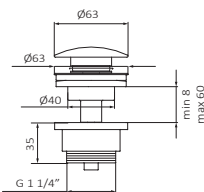

FICHA TÉCNICA

Fecha revisión: 05/06/20

SERIE: **TIME**

PRODUCTO: **Bidé Monomando Female FALSE**

ACCESORIOS: **Válvula Clic-Clac Big**

ACABADO: **chromo**

REFERENCIA: **47 716 470**

EAN 13: **8435200089241**

PESO: **1.64 kg** ANCHO:**20 cm** LARGO:**33.5 cm** ALTO:**9 cm**

ESPECIFICACIONES TÉCNICAS:

- › Presión recomendada: **1 a 5 bar**
- › Presión máxima de utilización: **10 bar**
- › Cotas de conexión según **UNE-EN ISO 228-1**
- › Sensibilidad y acústica según norma **EN ISO 3822**
- › Cartucho monomando cerámico

ESPECIFICACIONES DE MATERIAL:

- › Cuerpos **mecanizados en latón**
- › Recubrimiento níquel-cromo resistente al ensayo de niebla salina según **UNE-EN 248**
- › Material maneta: **latón**

CARACTERÍSTICAS DE USO:

- › Altura de 75 mm hasta aireador
- › Conexiones flexibles
- ›

>>LINK INSTRUCCIONES DE MONTAJE: <http://d7rh5s3nxdmpy4.cloudfront.net/CMP2592/files/5/040770.05.pdf>

Alaún, 19 Pla-Za / 50197 Zaragoza / Spain / T+34 976 50 41 70 / F +34 976 50 41 35 info@grb.es / www.grbmixers.com