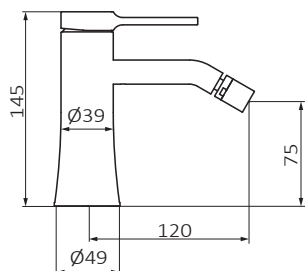

FICHA TÉCNICA

Fecha revisión: 05/06/20

SERIE: **TIME**

PRODUCTO: **Bidé Monomando Female FALSE**

ACCESORIOS: **Válvula Clic-Clac Big**

ACABADO: **chromo**

REFERENCIA: **47 716 470**

EAN 13: **8435200089241**

PESO: **1.64 kg** ANCHO:**20 cm** LARGO:**33.5 cm** ALTO:**9 cm**

ESPECIFICACIONES TÉCNICAS:

- › Presión recomendada: **1 a 5 bar**
- › Presión máxima de utilización: **10 bar**
- › Cotas de conexión según **UNE-EN ISO 228-1**
- › Sensibilidad y acústica según norma **EN ISO 3822**
- › Cartucho monomando cerámico

ESPECIFICACIONES DE MATERIAL:

- › Cuerpos **mecanizados en latón**
- › Recubrimiento níquel-cromo resistente al ensayo de niebla salina según **UNE-EN 248**
- › Material maneta: **latón**

CARACTERÍSTICAS DE USO:

- › Altura de 75 mm hasta aireador
- › Conexiones flexibles
- ›

>>LINK INSTRUCCIONES DE MONTAJE: <http://d7rh5s3nxdmpy4.cloudfront.net/CMP2592/files/5/040770.05.pdf>

Alaún, 19 Pla-Za / 50197 Zaragoza / Spain / T+34 976 50 41 70 / F +34 976 50 41 35 info@grb.es / www.grbmixers.com