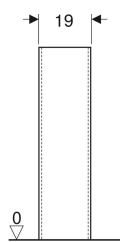

Напольный пьедестал Geberit Renova

**Технические характеристики**

Материал

Сантехнический фарфор

Арт. №**Цвет / поверхность**

500.915.00.1

Белый
