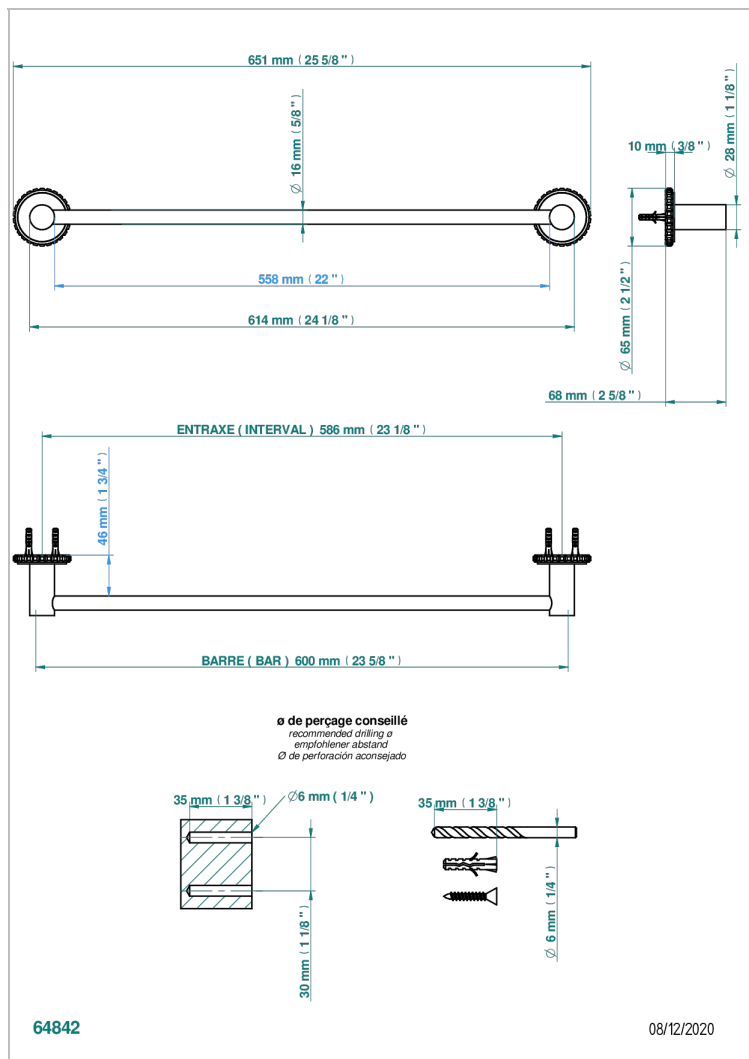

SYSTEM C ГОВЛИТОМ С РУКОЯТКАМИ

G9H-514/60

Полотенцедержатель одинарный - фиксированная рейка 600 мм Д. 16 мм

THG[®]
PARIS

ХАРАКТЕРИСТИКИ

- System с говлитом с рукоятками
- Полотенцедержатель одинарный - фиксированная рейка 600 мм Д. 16 мм