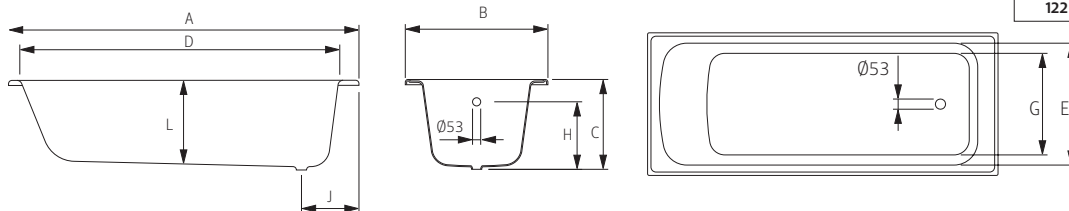

# NORMAL

1500 x 672 | 1600 x 690 | 1700 x 755

Opções:  
Fundo anti-deslizante | Pegas cromadas ou douradas | Pés reguláveis

Options:  
Antislip | Chromed or golden handgrips | Adjustable feet

## DIMENSÕES - DIMENSIONS (mm)

<b>1500</b>	1500	672	452	1385	560	-	400	381	-	230	420	-	-	-	-	-	-
<b>1600</b>	1600	690	430	1460	550	-	400	370	-	310	400	-	-	-	-	-	-
<b>1700</b>	1700	755	465	1545	600	-	400	393	-	305	445	-	-	-	-	-	-
	A	B	C	D	E	F	G	H	I	J	L	M	N	O	P	Q	R

1500	
KG	LT
PESO/WEIGHT	VOL.
99	150

1600	
KG	LT
PESO/WEIGHT	VOL.
109	160

1700	
KG	LT
PESO/WEIGHT	VOL.
122	170

Pormenor da ába ~ Rim detail

Medidas Aproximadas | Válvula de segurança disponível com 63mm

Approximate measurements | Overflow hole available with 63mm