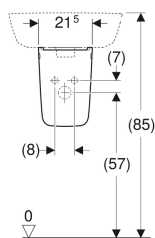

**Полупьедестал Geberit Renova Compact**

Образец

**Характеристики**

- Простая установка с помощью комплекта креплений Geberit Kerafix, для полупьедесталов

**Технические характеристики**

Материал | Сантехнический фарфор

**Заказать дополнительно**

- Крепеж

**Арт. №**      **Цвет / поверхность**

296250000    Белый