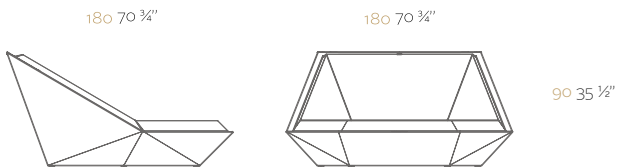

Продажа дизайнерской мебели,
света и аксессуаров
по всей России

8 (800) 500-70-36
hello@barcelonadesign.ru
www.barcelonadesign.ru

BLUETOOTH
OUTDOOR SOUND SYSTEM
360° ROTATION

DAYBED

DESCRIPTION DESCRIPTION

Made in resin of polyethylene by rotational moulding. 100% Recyclable. Item suitable for indoor and outdoor use. Available with different finishes and options.

Fabricado en resina de polietileno mediante moldeo rotacional con doble pared. 100% Reciclable. Apto para exterior e interior. Disponible en varios acabados y opciones.

WEIGHT PESO

INCLUDE INCLUYE

Casters, rotary system 360°. Outdoor cushions (thick 4").
Finished RGB LED: Colour changes of remote control.

Ruedas, sistema giratorio 360°. Acolchado para exterior (grosor 8cm).
Acabado LED RGB: Mando a distancia para cambio de color de la luz.

OPTIONS OPCIONES

Pack Sound Bluetooth system 150W (Ref. 54099).
Pack Battery + Charger (Ref. 54100).
Pack 4 pillows 60x60 cm (Ref. 54101).

Pack Sound Bluetooth system 150W (Ref. 54099).
Pack Bateria + cargador (Ref. 54100).
Pack 4 cojines 60x60 cm (Ref. 54101).

REFERENCE*	REFERENCIA*			
54098	54098F	54098W	54098L	54099
54100	54101			

ReferenceX, for example 0000A ReferenciaX, ejemplo 0000A.

* A: AIRE R: AIGUA F: FOC W: LLUM L: LEDS B: FULL WHITE G: GLASS

FINISHES ACABADOS

BASIC Matt finished.
Básico, acabado mate.

LLUM

Lighting with White Led technology. Colour change with remote control. Long life: 60.000h. IP65.
Iluminación con tecnología Led Blanco. Cambio de color mediante mando a distancia.
Larga vida: 60.000h. IP65.

- 100-240V ~ 50-60Hz. 350 LM. 72 W

FOC Lacquered with self watering system.
Lacado con sistema de autoriego.

LED RGB