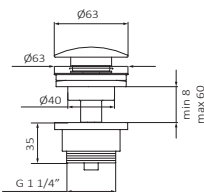

PESO: **2.22 kg** ANCHO:**31 cm** LARGO:**37 cm** ALTO:**9 cm**

ESPECIFICACIONES TÉCNICAS:

- › Presión recomendada: **1 a 5 bar**
- › Presión máxima de utilización: **10 bar**
- › Cotas de conexión según **UNE-EN ISO 228-1**
- › Sensibilidad y acústica según norma **EN ISO 3822**
- › Cartucho monomando cerámico

ESPECIFICACIONES DE MATERIAL:

- › Cuerpos **mecanizados en latón**
- › Recubrimiento níquel-cromo resistente al ensayo de niebla salina según **UNE-EN 248**
- › Material maneta: **latón**

CARACTERÍSTICAS DE USO:

- › Incluye peana, montaje opcional
- › Altura de 94 mm hasta aireador
- › Conexiones flexibles
- ›

>>LINK INSTRUCCIONES DE MONTAJE: <http://d7rh5s3nxmpy4.cloudfront.net/CMP2592/files/5/040770.05.pdf>

Alaún, 19 Pla-Za / 50197 Zaragoza / Spain / T +34 976 50 41 70 / F +34 976 50 41 35 info@grb.es / www.grbmixers.com