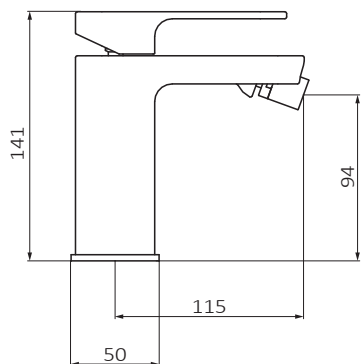

FICHA TÉCNICA

Fecha revisión: 05/06/20

SERIE: **DESPERTAR**

PRODUCTO: **Bidé Monomando Despertar XL FALSE**

ACCESORIOS: **Válvula Clic-Clac Big**

ACABADO: **chromo**

REFERENCIA: **85 712 870**

EAN 13: **8435200073752**

PESO: **2.22 kg** ANCHO:**31 cm** LARGO:**37 cm** ALTO:**9 cm**

ESPECIFICACIONES TÉCNICAS:

- › Presión recomendada: **1 a 5 bar**
- › Presión máxima de utilización: **10 bar**
- › Cotas de conexión según **UNE-EN ISO 228-1**
- › Sensibilidad y acústica según norma **EN ISO 3822**
- › Cartucho monomando cerámico

ESPECIFICACIONES DE MATERIAL:

- › Cuerpos **mecanizados en latón**
- › Recubrimiento níquel-cromo resistente al ensayo de niebla salina según **UNE-EN 248**
- › Material maneta: **latón**

CARACTERÍSTICAS DE USO:

- › Incluye peana, montaje opcional
- › Altura de 94 mm hasta aireador
- › Conexiones flexibles
- ›

>>LINK INSTRUCCIONES DE MONTAJE: <http://d7rh5s3nxmpy4.cloudfront.net/CMP2592/files/5/040770.05.pdf>

Alaún, 19 Pla-Za / 50197 Zaragoza / Spain / T +34 976 50 41 70 / F +34 976 50 41 35 info@grb.es / www.grbmixers.com