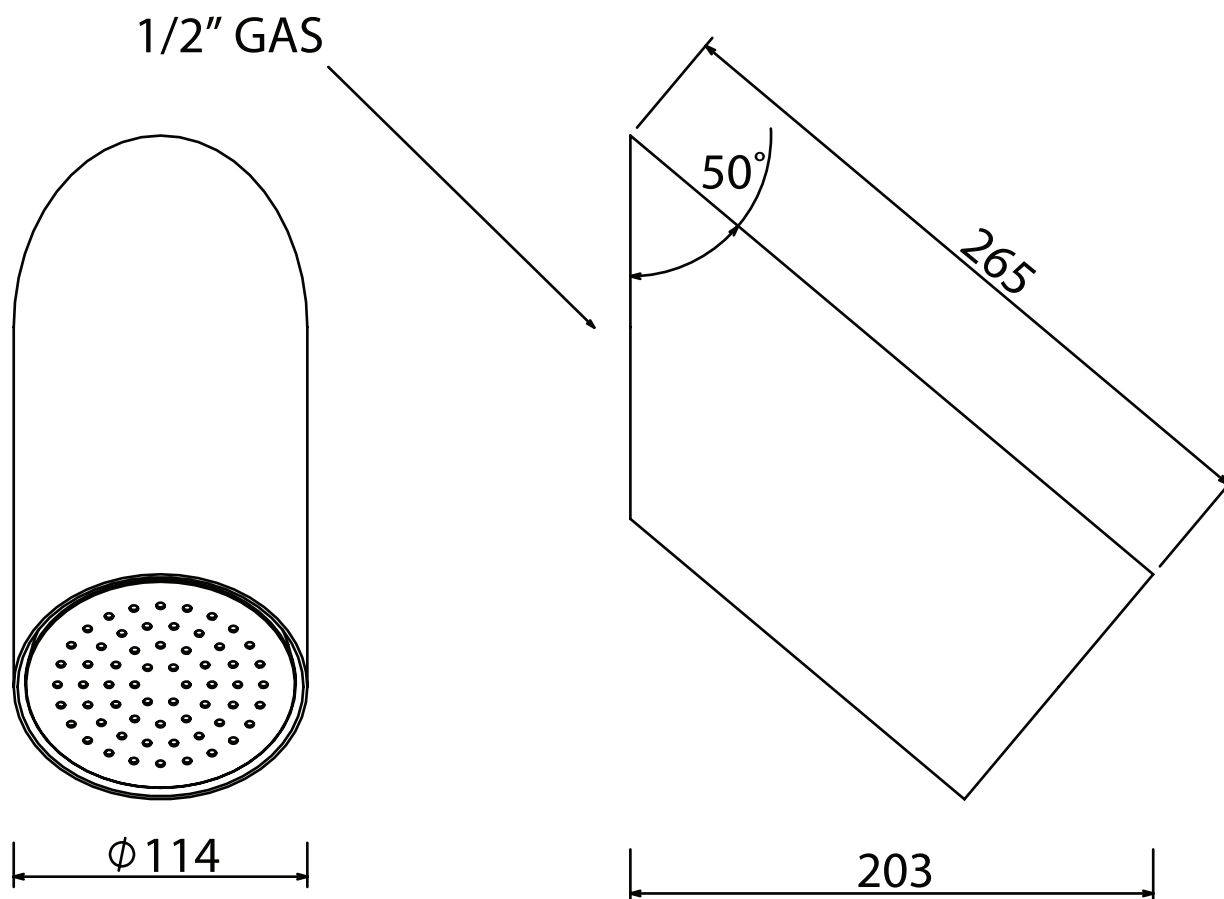

PURO

PUR 306 - PUR 307

Shower head with rain jet, with transparent silicone nozzles
Soffione doccia con getto a pioggia, con ugelli in silicone trasparente
Ducha chorro de lluvia, con boquillas en silicona transparente
Douche de tête par aspersion, avec buses en silicones
Duschkopf Regenstrahl, mit transparentem Silikon Düsen