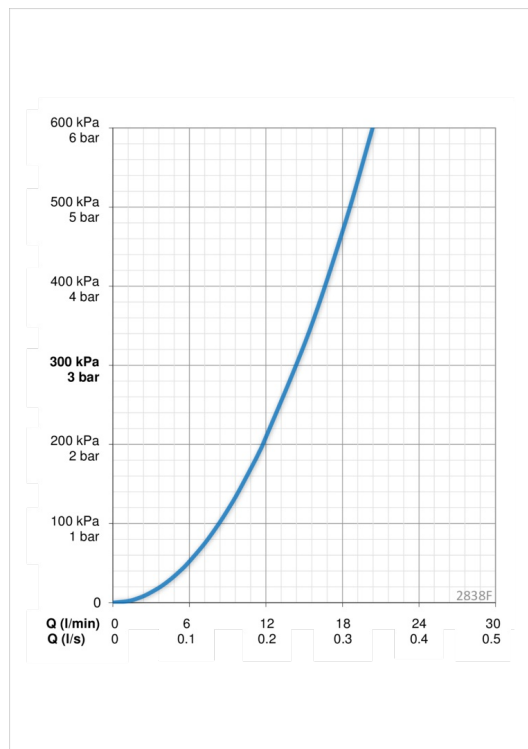

Тип разрешения

Сертификат STF	VTT-RTH-04950-08
Sintef	Sintef Nr. 1323
KIWA SE	1565