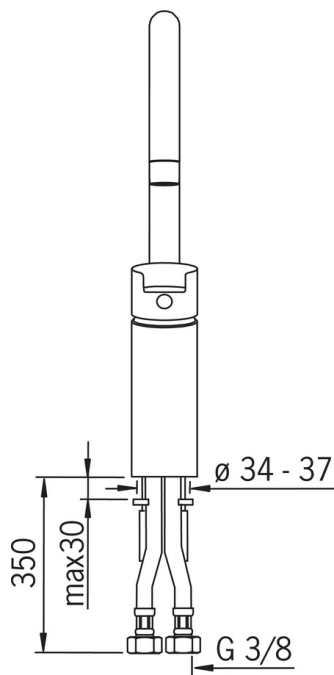

EAN: 6414150058486
static.oras.com/2838F

Кухонный смеситель с высоким поворачивающимся изливом с гибкими подводками

Угол поворота излива 120° (возможно ограничить 0° или 60°).

- Kitchen
- Однорычажный
- Монтаж на поверхность
- Хром
- Поворотный излив, Функция ограничения угла поворота излива
- Каскадный
- Однорычажный смеситель, Рукоятка с маркировкой X+Г воды
- Ограничитель температуры
- ø 40-мм керамический картридж для управления расходом и температурой воды
- Гибкая подводка

ТЕХНИЧЕСКИЕ ДАННЫЕ

Параметры расхода воды

Расход воды при 300 кПа	0.24 л/с
Потеря давления при расходе 0.2 л/с	210 кПа

Технические характеристики

Подключение горячей воды	max. +80°C
Рабочее давление	50 - 1000 кПа
Установочные размеры	G3/8
Длина/расстояние	205 mm
Материал	Латунь

Regulations

Стандарт EN	EN 817
Уровень шума	I (ISO 3822)

Тип разрешения

Сертификат STF	VTT-RTH-04950-08
Sintef	Sintef Nr. 1323
KIWA SE	1565

Запасные части

SP2838F

Название	Код
01 Зажимная пластина с гайками	158697
02 Зажимная гайка	158726
03 Крепежный винт (10 шт.), M6x65	158747/10
04 Опорная плита, 100x60mm	158825
05 Картридж, комплект	158890
06 Серия удлиняющих винтов, M6	158893
07 Излив	159010V
08 Рычаг	159050V
09 Защитная чашечка	159053V
10 Комплект уплотнений	159499
11 Аэратор, M22x1	232201
12 Ограничитель излива, 120°	159670/10
13 Ограничитель излива, 60° / 0°	159667V
13 Ограничитель излива, 60° / 0°	159667/10