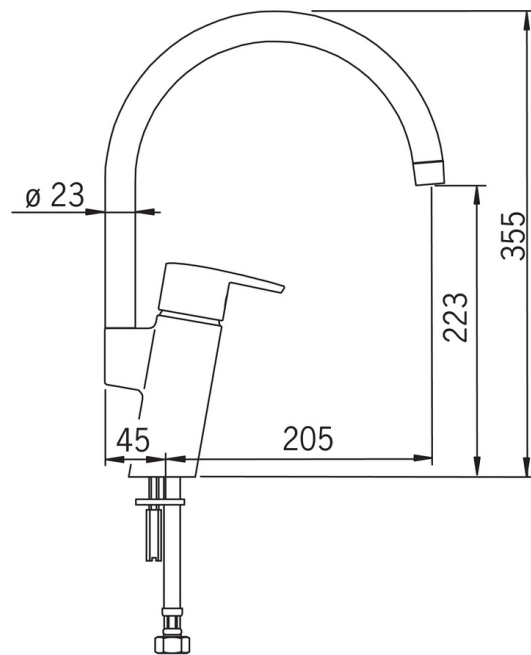

EAN: 6414150058486
static.oras.com/2838F

Кухонный смеситель с высоким поворачивающимся изливом с гибкими подводками

Угол поворота излива 120° (возможно ограничить 0° или 60°).

- Kitchen
- Однорычажный
- Монтаж на поверхность
- Хром
- Поворотный излив, Функция ограничения угла поворота излива
- Каскадный
- Однорычажный смеситель, Рукоятка с маркировкой X+Г воды
- Ограничитель температуры
- ø 40-мм керамический картридж для управления расходом и температурой воды
- Гибкая подводка

ТЕХНИЧЕСКИЕ ДАННЫЕ

Параметры расхода воды

Расход воды при 300 кПа	0.24 л/с
Потеря давления при расходе 0.2 л/с	210 кПа

Технические характеристики

Подключение горячей воды	max. +80°C
Рабочее давление	50 - 1000 кПа
Установочные размеры	G3/8
Длина/расстояние	205 mm
Материал	Латунь

Regulations

Стандарт EN	EN 817
Уровень шума	I (ISO 3822)

Тип разрешения

Сертификат STF	VTT-RTH-04950-08
Sintef	Sintef Nr. 1323
KIWA SE	1565

Запасные части

SP2838F

Название	Код
01 Зажимная пластина с гайками	158697
02 Зажимная гайка	158726
03 Крепежный винт (10 шт.), M6x65	158747/10
04 Опорная плита, 100x60mm	158825
05 Картридж, комплект	158890
06 Серия удлиняющих винтов, M6	158893
07 Излив	159010V
08 Рычаг	159050V
09 Защитная чашечка	159053V
10 Комплект уплотнений	159499
11 Аэратор, M22x1	232201
12 Ограничитель излива, 120°	159670/10
13 Ограничитель излива, 60° / 0°	159667V
13 Ограничитель излива, 60° / 0°	159667/10