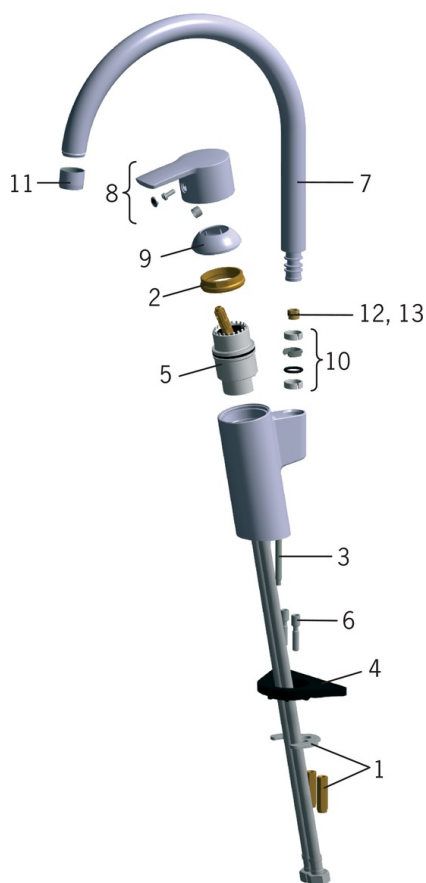

EAN: 6414150058486
static.oras.com/2838F

Кухонный смеситель с высоким поворачивающимся изливом с гибкими подводками

Угол поворота излива 120° (возможно ограничить 0° или 60°).

- Kitchen
- Однорычажный
- Монтаж на поверхность
- Хром
- Поворотный излив, Функция ограничения угла поворота излива
- Каскадный
- Однорычажный смеситель, Рукоятка с маркировкой X+Г воды
- Ограничитель температуры
- ø 40-мм керамический картридж для управления расходом и температурой воды
- Гибкая подводка

Regulations

Стандарт EN	EN 817
Уровень шума	I (ISO 3822)

Тип разрешения

Сертификат STF	VTT-RTH-04950-08
Sintef	Sintef Nr. 1323
KIWA SE	1565

Запасные части

SP2838F

Название	Код
01 Зажимная пластина с гайками	158697
02 Зажимная гайка	158726
03 Крепежный винт (10 шт.), M6x65	158747/10
04 Опорная плита, 100x60mm	158825
05 Картридж, комплект	158890
06 Серия удлиняющих винтов, M6	158893
07 Излив	159010V
08 Рычаг	159050V
09 Защитная чашечка	159053V
10 Комплект уплотнений	159499
11 Аэратор, M22x1	232201
12 Ограничитель излива, 120°	159670/10
13 Ограничитель излива, 60° / 0°	159667V
13 Ограничитель излива, 60° / 0°	159667/10