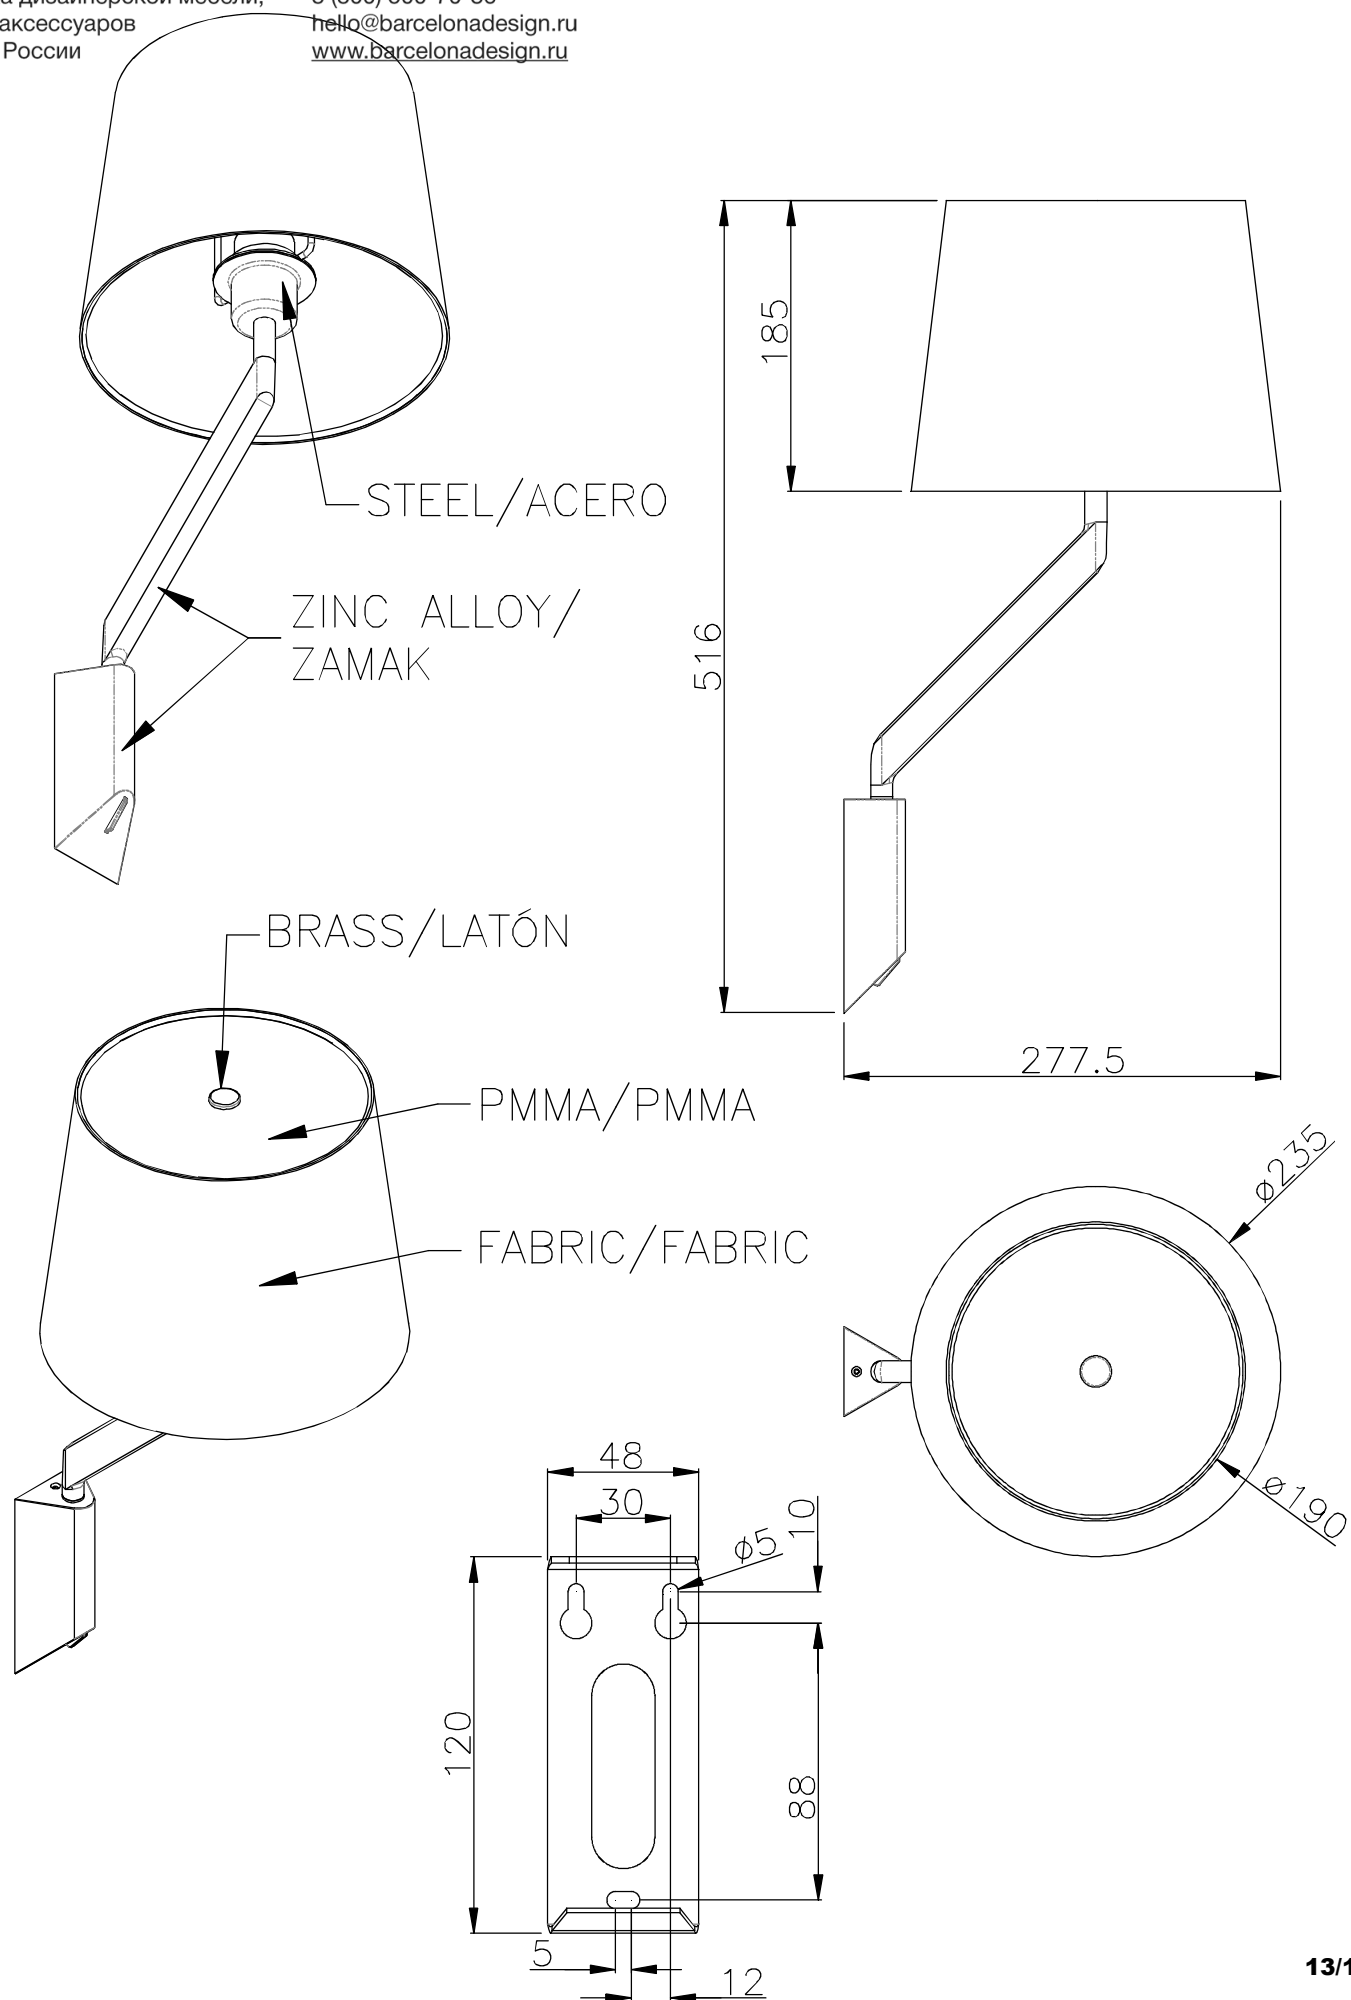

Продажа дизайнерской мебели,
света и аксессуаров
по всей России

8 (800) 500-70-36
hello@barcelonadesign.ru
www.barcelonadesign.ru