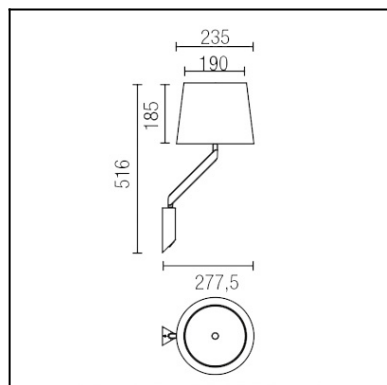

Скачать файлы в формате .ldt /.ies