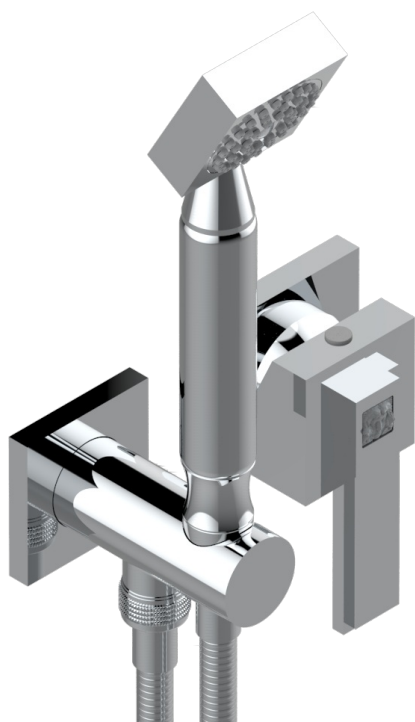

MASQUE DE FEMME, LUNAIRE

A2R-6561B

THG®
PARIS

Trim only for wall mixer with complete handshower on hook

Compatible avec

5840/MA
5840/MA/W

5840/MAUS

Maxi 74 - Mini 47

50950

04/02/2019

ХАРАКТЕРИСТИКИ

- Masque de Femme, lunaire
- Trim only for wall mixer with complete handshower on hook

ТЕХНИЧЕСКИЕ ХАРАКТЕРИСТИКИ

- Recommandé : 3 bars (max. 5 bars) - Advised : 43,5 psi (max. 72 psi)
- 9,5 l/min à 3 bars (2.5 gpm at 43.5 psi)

ДОСТУПНЫЕ ВАРИАНТЫ ПОКРЫТИЙ

Аранья (чёрный никель) - D24
Золото - F01
Матовое золото - F07
Матовое светлое золото - F31
Матовый никель - C01
Матовый хром - C02

Никель - B01
Розовое золото - F27
Сатинированное золото - F03
Сатинированное светлое золото - F32
Сатинированный хром - C03
Светлое золото - F30

Серебро с родием - F18
Хром - A02
Хром/золото - G02