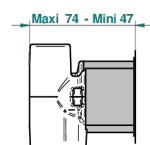

Maxi 74 - Mini 47

50950

04/02/2019

ХАРАКТЕРИСТИКИ

- Masque de Femme, lunaire
- Trim only for wall mixer with complete handshower on hook

ТЕХНИЧЕСКИЕ ХАРАКТЕРИСТИКИ

- Recommandé : 3 bars (max. 5 bars) - Advised : 43,5 psi (max. 72 psi)
- 9,5 l/min à 3 bars (2.5 gpm at 43.5 psi)

ДОСТУПНЫЕ ВАРИАНТЫ ПОКРЫТИЙ

Аранья (чёрный никель) - D24
Золото - F01
Матовое золото - F07
Матовое светлое золото - F31
Матовый никель - C01
Матовый хром - C02

Никель - B01
Розовое золото - F27
Сатинированное золото - F03
Сатинированное светлое золото - F32
Сатинированный хром - C03
Светлое золото - F30

Серебро с родием - F18
Хром - A02
Хром/золото - G02