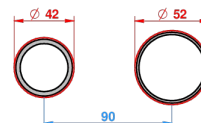

Maxi 74 - Mini 47

50950

04/02/2019

ХАРАКТЕРИСТИКИ

- Masque de Femme, lunaire
- Trim only for wall mixer with complete handshower on hook

ТЕХНИЧЕСКИЕ ХАРАКТЕРИСТИКИ

- Recommandé : 3 bars (max. 5 bars) - Advised : 43,5 psi (max. 72 psi)
- 9,5 l/min à 3 bars (2.5 gpm at 43.5 psi)

ДОСТУПНЫЕ ВАРИАНТЫ ПОКРЫТИЙ

Аранья (чёрный никель) - D24
Золото - F01
Матовое золото - F07
Матовое светлое золото - F31
Матовый никель - C01
Матовый хром - C02

Никель - B01
Розовое золото - F27
Сатинированное золото - F03
Сатинированное светлое золото - F32
Сатинированный хром - C03
Светлое золото - F30

Серебро с родием - F18
Хром - A02
Хром/золото - G02