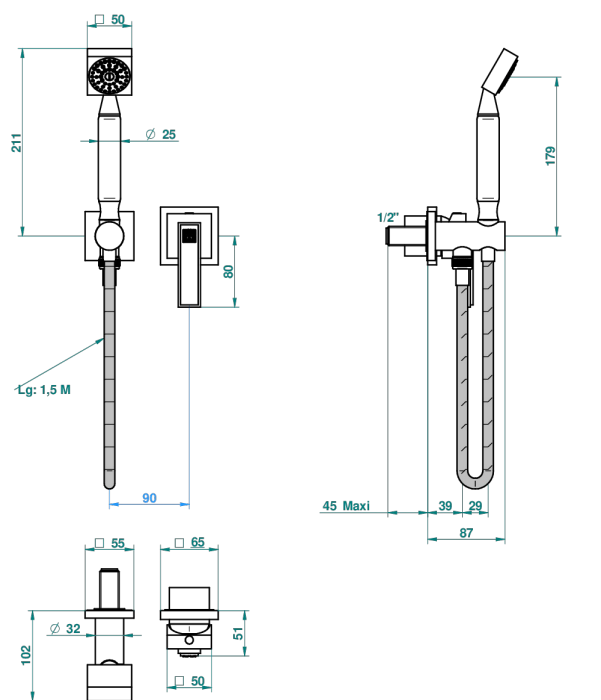

MASQUE DE FEMME, LUNAIRE

A2R-6561B

THG®
PARIS

Trim only for wall mixer with complete handshower on hook

Compatible avec

5840/MA
5840/MA/W

5840/MAUS

Maxi 74 - Mini 47

50950

04/02/2019

ХАРАКТЕРИСТИКИ

- Masque de Femme, lunaire
- Trim only for wall mixer with complete handshower on hook

ТЕХНИЧЕСКИЕ ХАРАКТЕРИСТИКИ

- Recommandé : 3 bars (max. 5 bars) - Advised : 43,5 psi (max. 72 psi)
- 9,5 l/min à 3 bars (2.5 gpm at 43.5 psi)

ДОСТУПНЫЕ ВАРИАНТЫ ПОКРЫТИЙ

Аранья (чёрный никель) - D24
Золото - F01
Матовое золото - F07
Матовое светлое золото - F31
Матовый никель - C01
Матовый хром - C02

Никель - B01
Розовое золото - F27
Сатинированное золото - F03
Сатинированное светлое золото - F32
Сатинированный хром - C03
Светлое золото - F30

Серебро с родием - F18
Хром - A02
Хром/золото - G02