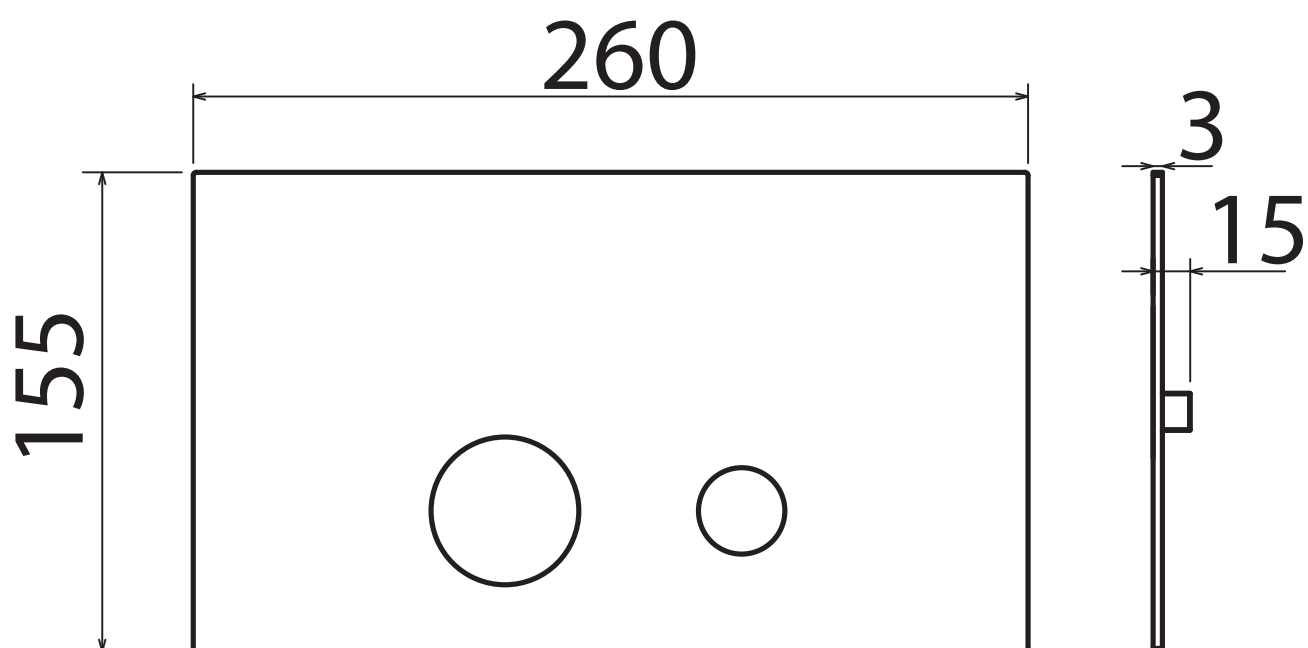

PURO

PUR 500

Plate for Geberit dual flush plate with 2 buttons
Placca wc a doppio flusso Geberit con 2 pulsanti
Pulsador Geberit doble descarga con 2 botones
Plaque double flux pour Geberit avec 2 boutons
Geberit WC-Betätigungsplatte für 2-Mengen-Spülung mit 2 drucktasten