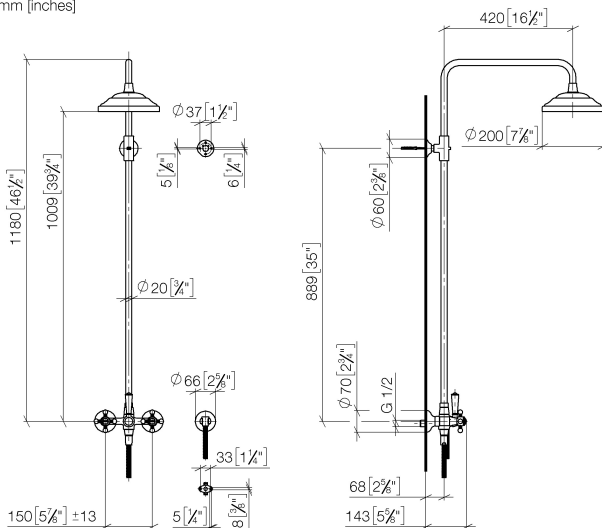

Душ - Madison

Душевая стойка с душевым смесителем - хром

Артикульный номер: 26 632 360-00

- вылет душа со стойкой 420 мм
- верхний душ: дождевая струя
- тропический верхний душ Ø 200 мм
- расход душа макс. 9 л/мин
- поворотный переключатель душевая стойка / ручной душ
- высота от смесителя до верхней точки стойки 1180 мм
- высота от смесителя до верхнего душа (до нижнего края) 1009 мм
- розетка для душевой штанги Ø 66 мм
- розетка для настенного крепления Ø 70 мм
- розетка для душевого смесителя Ø 60 мм
- штихмас 150 мм ± 13 мм
- металлический душевой шланг 1250 мм со встроенной защитой от перекручивания
- присоединение 1/2"
- Группа смесителей согл. DIN 4109: 1
- В данное изделие ручной душ не входит!
- Защищён от обратного потока.

хром

Для данного артикула требуются комплектующие.

размерный чертёж

mm [inches]

Душ - Madison

Душевая стойка с душевым смесителем - хром

Артикульный номер: 26 632 360-00

Все величины в мм / дюймах = мм x 0,0394