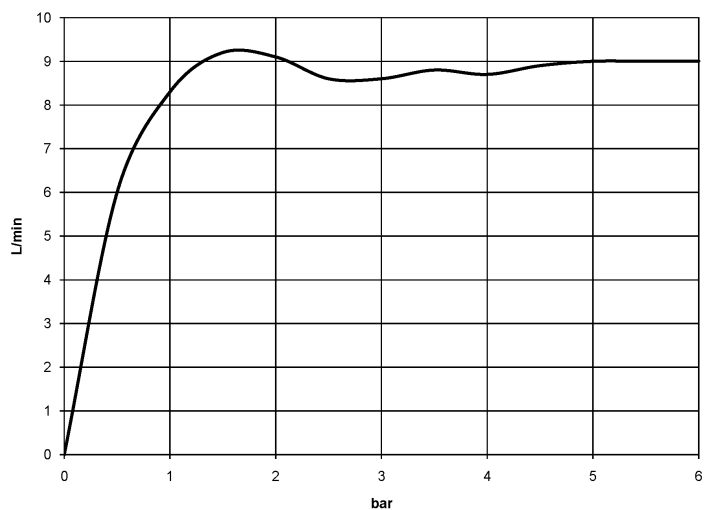

Душ - Madison

Душевая стойка с душевым смесителем - хром

Артикульный номер: 26 632 360-00

- вылет душа со стойкой 420 мм
- верхний душ: дождевая струя
- тропический верхний душ Ø 200 мм
- расход душа макс. 9 л/мин
- поворотный переключатель душевая стойка / ручной душ
- высота от смесителя до верхней точки стойки 1180 мм
- высота от смесителя до верхнего душа (до нижнего края) 1009 мм
- розетка для душевой штанги Ø 66 мм
- розетка для настенного крепления Ø 70 мм
- розетка для душевого смесителя Ø 60 мм
- штихмас 150 мм ± 13 мм
- металлический душевой шланг 1250 мм со встроенной защитой от перекручивания
- присоединение 1/2"
- Группа смесителей согл. DIN 4109: 1
- В данное изделие ручной душ не входит!
- Защищён от обратного потока.

хром

Для данного артикула требуются комплектующие.

размерный чертёж

Душ - Madison

Душевая стойка с душевым смесителем - хром

Артикульный номер: 26 632 360-00

Все величины в мм / дюймах = мм x 0,0394

график расхода