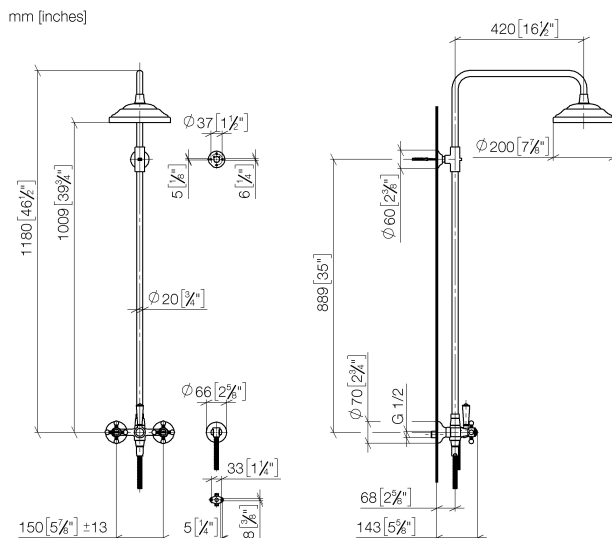

Душ - Madison

Душевая стойка с душевым смесителем - хром

Артикульный номер: 26 632 360-00

- вылет душа со стойкой 420 мм
- верхний душ: дождевая струя
- тропический верхний душ Ø 200 мм
- расход душа макс. 9 л/мин
- поворотный переключатель душевая стойка / ручной душ
- высота от смесителя до верхней точки стойки 1180 мм
- высота от смесителя до верхнего душа (до нижнего края) 1009 мм
- розетка для душевой штанги Ø 66 мм
- розетка для настенного крепления Ø 70 мм
- розетка для душевого смесителя Ø 60 мм
- штихмас 150 мм ± 13 мм
- металлический душевой шланг 1250 мм со встроенной защитой от перекручивания
- присоединение 1/2"
- Группа смесителей согл. DIN 4109: 1
- В данное изделие ручной душ не входит!
- Защищён от обратного потока.

хром

Для данного артикула требуются комплектующие.

размерный чертёж

Душ - Madison

Душевая стойка с душевым смесителем - хром

Артикульный номер: 26 632 360-00

Все величины в мм / дюймах = мм x 0,0394

график расхода

Душ - Madison

Душевая стойка с душевым смесителем - хром

Артикульный номер: 26 632 360-00

Другие варианты поверхностей

платина матовая
26 632 360-06

платина
26 632 360-08

латунь
26 632 360-09

латунь сатинированная
26 632 360-28