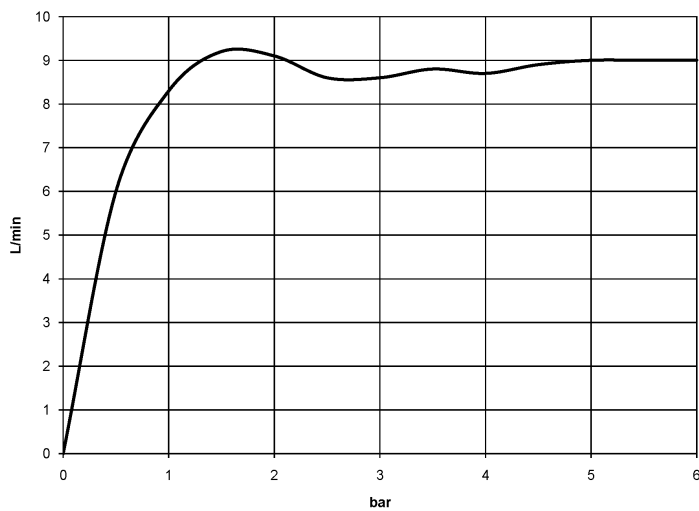

Душ - Madison

Душевая стойка с душевым смесителем - хром

Артикульный номер: 26 632 360-00

- вылет душа со стойкой 420 мм
- верхний душ: дождевая струя
- тропический верхний душ Ø 200 мм
- расход душа макс. 9 л/мин
- поворотный переключатель душевая стойка / ручной душ
- высота от смесителя до верхней точки стойки 1180 мм
- высота от смесителя до верхнего душа (до нижнего края) 1009 мм
- розетка для душевой штанги Ø 66 мм
- розетка для настенного крепления Ø 70 мм
- розетка для душевого смесителя Ø 60 мм
- штихмас 150 мм ± 13 мм
- металлический душевой шланг 1250 мм со встроенной защитой от перекручивания
- присоединение 1/2"
- Группа смесителей согл. DIN 4109: 1
- В данное изделие ручной душ не входит!
- Защищён от обратного потока.

хром

Для данного артикула требуются комплектующие.

Душ - Madison
Душевая стойка с душевым смесителем - хром
Артикульный номер: 26 632 360-00

размерный чертеж

Все величины в мм / дюймах = мм x 0,0394

график расхода