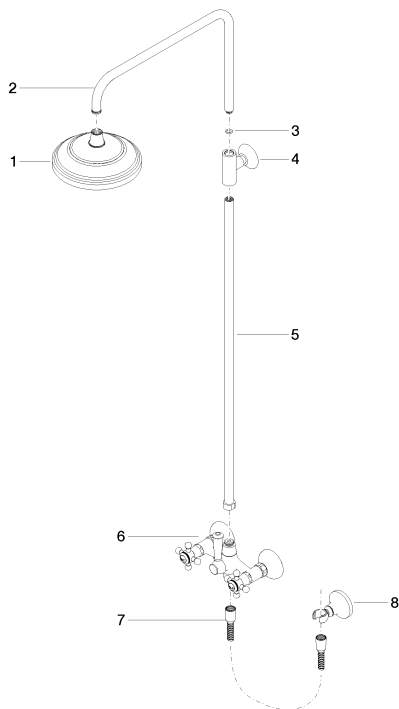

Душ - Madison

Душевая стойка с душевым смесителем - хром

Артикульный номер: 26 632 360-00

- вылет душа со стойкой 420 мм
- верхний душ: дождевая струя
- тропический верхний душ Ø 200 мм
- расход душа макс. 9 л/мин
- поворотный переключатель душевая стойка / ручной душ
- высота от смесителя до верхней точки стойки 1180 мм
- высота от смесителя до верхнего душа (до нижнего края) 1009 мм
- розетка для душевой штанги Ø 66 мм
- розетка для настенного крепления Ø 70 мм
- розетка для душевого смесителя Ø 60 мм
- штихмас 150 мм ± 13 мм
- металлический душевой шланг 1250 мм со встроенной защитой от перекручивания
- присоединение 1/2"
- Группа смесителей согл. DIN 4109: 1
- В данное изделие ручной душ не входит!
- Защищён от обратного потока.

хром

Для данного артикула требуются комплектующие.

Душ - Madison
Душевая стойка с душевым смесителем - хром
Артикульный номер: 26 632 360-00

размерный чертеж

Все величины в мм / дюймах = мм x 0,0394

график расхода

Душ - Madison

Душевая стойка с душевым смесителем - хром

Артикульный номер: 26 632 360-00

Другие варианты поверхностей

платина матовая
26 632 360-06

платина
26 632 360-08

латунь
26 632 360-09

латунь сатинированная
26 632 360-28

Душ - Madison

Душевая стойка с душевым смесителем - хром

Артикульный номер: 26 632 360-00

Спецификация запасных частей

№	Артикульный №	Наименование	Расходуемое кол-во
1	04 12 05 038 30-00	Верхний душ Ø 200 x 93 мм, 6,6 л/мин. - хром	1
2	04 28 22 101 20-00	Излив 447,5 x 30 x 297 мм - хром	1
3	09 14 10 011 90	O-Ring EPDM 70 11,0 x 2,5 мм -	1
4	90 17 11 033 00-00	Крепление 135 x 150 x 85 мм - хром	1
5	90 28 22 096 00-00	трубопровод 830 мм - хром	1
6	04 17 10 001 00-00	Корпус 234 x 147 x 150 мм - хром	1
7	28 104 970-00	Металлический шланг для душа 1/2" x 1/2" x 1250 мм - хром	1
8	28 050 410-00	держатель для душа - хром	1