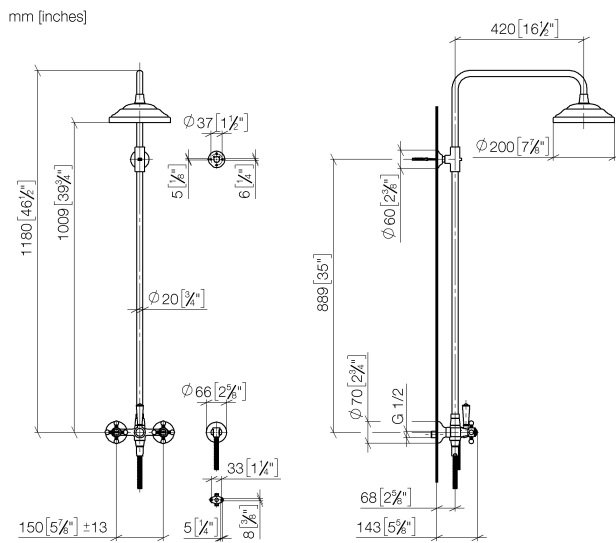

Душ - Madison

Душевая стойка с душевым смесителем - хром

Артикульный номер: 26 632 360-00

- вылет душа со стойкой 420 мм
- верхний душ: дождевая струя
- тропический верхний душ Ø 200 мм
- расход душа макс. 9 л/мин
- поворотный переключатель душевая стойка / ручной душ
- высота от смесителя до верхней точки стойки 1180 мм
- высота от смесителя до верхнего душа (до нижнего края) 1009 мм
- розетка для душевой штанги Ø 66 мм
- розетка для настенного крепления Ø 70 мм
- розетка для душевого смесителя Ø 60 мм
- штихмас 150 мм ± 13 мм
- металлический душевой шланг 1250 мм со встроенной защитой от перекручивания
- присоединение 1/2"
- Группа смесителей согл. DIN 4109: 1
- В данное изделие ручной душ не входит!
- Защищён от обратного потока.

хром

Для данного артикула требуются комплектующие.

Душ - Madison
Душевая стойка с душевым смесителем - хром
Артикульный номер: 26 632 360-00

размерный чертеж

Все величины в мм / дюймах = мм x 0,0394

график расхода

Душ - Madison

Душевая стойка с душевым смесителем - хром

Артикульный номер: 26 632 360-00

Другие варианты поверхностей

платина матовая
26 632 360-06

платина
26 632 360-08

латунь
26 632 360-09

латунь сатинированная
26 632 360-28

Душ - Madison

Душевая стойка с душевым смесителем - хром

Артикульный номер: 26 632 360-00

Спецификация запасных частей

№	Артикульный №	Наименование	Расходуемое кол-во
1	04 12 05 038 30-00	Верхний душ Ø 200 x 93 мм, 6,6 л/мин. - хром	1
2	04 28 22 101 20-00	Излив 447,5 x 30 x 297 мм - хром	1
3	09 14 10 011 90	O-Ring EPDM 70 11,0 x 2,5 мм -	1
4	90 17 11 033 00-00	Крепление 135 x 150 x 85 мм - хром	1
5	90 28 22 096 00-00	трубопровод 830 мм - хром	1
6	04 17 10 001 00-00	Корпус 234 x 147 x 150 мм - хром	1
7	28 104 970-00	Металлический шланг для душа 1/2" x 1/2" x 1250 мм - хром	1
8	28 050 410-00	держатель для душа - хром	1