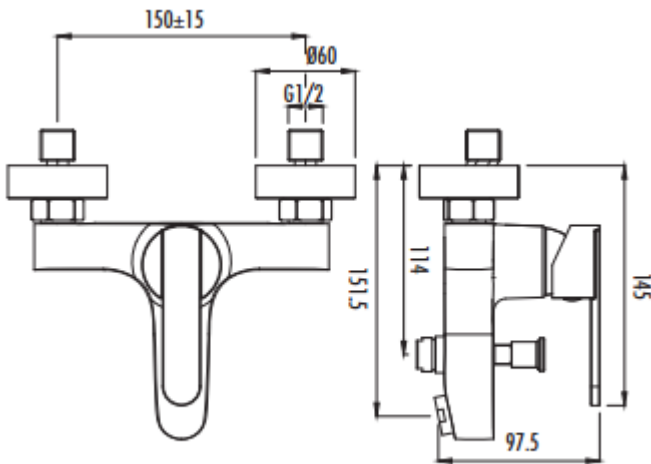

TEKNİK ÇİZİM