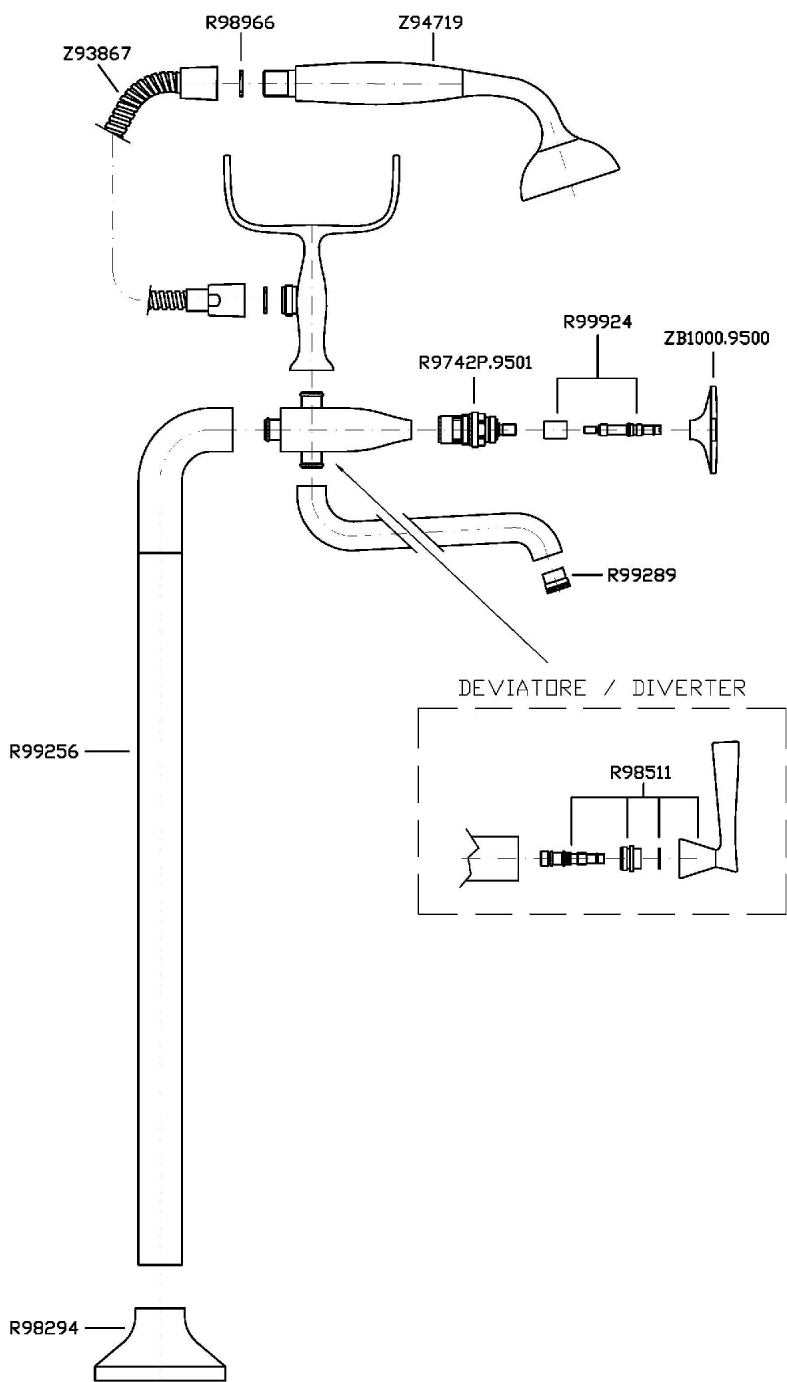

Marchio / Brand ZUCCHETTI

Classe / Class WW

BELLAGIO

ZB1247

Free-standing vasca-doccia. / Free standing bath-shower mixer.

Free-standing vasca-doccia con deviatore, doccetta, flessibile da 1500 mm.

Free standing bath-shower mixer with shower set and pillars.

Oro spazzolato / Brushed
Gold

C41

BELLAGIO

ZB1247

Disegno Complessivo / Overall Drawing

BELLAGIO

ZB1247

Esplosi / Exploded

BELLAGIO

ZB1247 Portate / Flowrates (lt/min)

PRESSIONE PRESSURE	1 BAR	2 BAR	3 BAR	4 BAR	5 BAR
2 RUBINETTO APERTI P1 2 TAPS OPENED	17,1	24,3	30,2	35,2	39,5
DOCCETTA P2 HANDSHOWER	6,8	10,3	13,4	16	18,5
P3					
P4					
P5					

BELLAGIO

ZB1247 Pesì e Misure / Weights and Sizes

Peso (Kg) Weight (lb)	12,12 (Kg)	26,72 (lb)
Volume test (dc3) - (in3)	87,01 (dc3)	5309,67 (in3)
h (mm) - (in)	250,00 (mm)	9,84 (in)
L1 (mm) - (in)	400,00 (mm)	15,75 (in)
L2 (mm) - (in)	870,00 (mm)	34,25 (in)