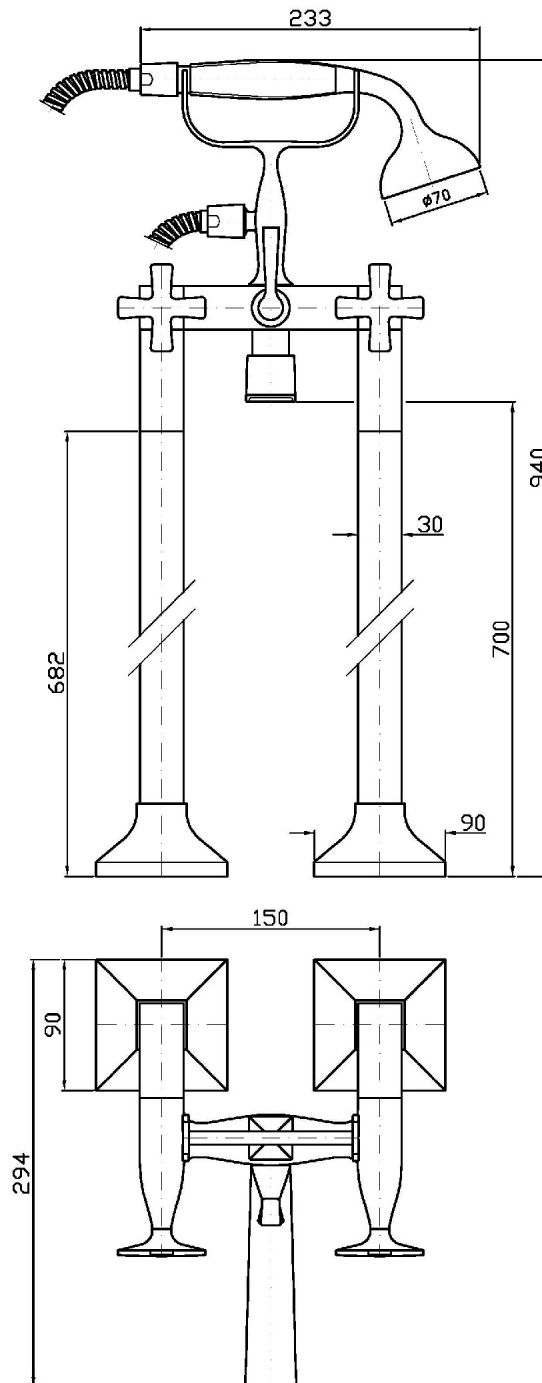

BELLAGIO

ZB1247

Disegno Complessivo / Overall Drawing