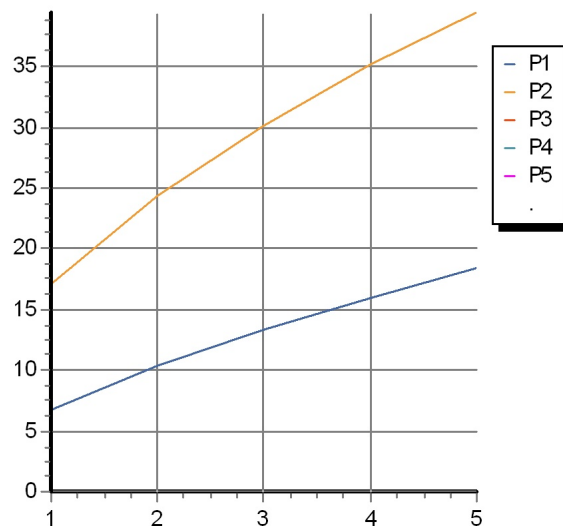

BELLAGIO

ZB1247 Portate / Flowrates (lt/min)

PRESSIONE PRESSURE	1 BAR	2 BAR	3 BAR	4 BAR	5 BAR
2 RUBINETTO APERTI P1 2 TAPS OPENED	17,1	24,3	30,2	35,2	39,5
DOCCETTA P2 HANDSHOWER	6,8	10,3	13,4	16	18,5
P3					
P4					
P5					