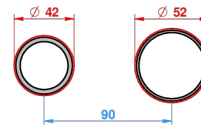

50911

18/01/2019

ХАРАКТЕРИСТИКИ

- Pétales de Cristal, синий хрусталь
- Trim only for wall mixer with complete handshower on hook

ТЕХНИЧЕСКИЕ ХАРАКТЕРИСТИКИ

- Recommandé : 3 bars (max. 5 bars) - Advised : 43,5 psi (max. 72 psi)
- 9,5 l/min à 3 bars (2.5 gpm at 43.5 psi)

ДОСТУПНЫЕ ВАРИАНТЫ ПОКРЫТИЙ

Blush PVD - H62
Graphite PVD - H64
Matt Umber PVD - H67
Matt blush PVD - H60
Matt graphite PVD - H65
Umber PVD - H66

Аранья (чёрный никель) - D24
Бронза - D01
Золото - F01
Матовая красная старинная медь - H07
Матовое золото - F07
Матовое светлое золото - F31

Матовый никель - C01
Матовый хром - C02
Никель - B01
Покрытие PVD бронза - F33
Покрытие PVD золотистый цвет - H52
Покрытие PVD латунь - H49

Покрытие PVD матовая бронза - F34
Покрытие PVD матовая латунь - H50
Покрытие PVD матовый золотистый - H53
Покрытие PVD матовый никель - H56
Покрытие PVD никель - H55
Розовое золото - F27

Сатинированное золото - F03
Сатинированное светлое золото - F32
Сатинированный хром - C03
Светлое золото - F30
Серебро с родием - F18
Состаренный никель - H28