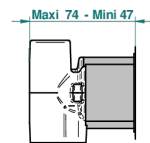

50911

18/01/2019

ХАРАКТЕРИСТИКИ

- Pétales de Cristal, синий хрусталь
- Trim only for wall mixer with complete handshower on hook

ТЕХНИЧЕСКИЕ ХАРАКТЕРИСТИКИ

- Recommandé : 3 bars (max. 5 bars) - Advised : 43,5 psi (max. 72 psi)
- 9,5 l/min à 3 bars (2.5 gpm at 43.5 psi)

ДОСТУПНЫЕ ВАРИАНТЫ ПОКРЫТИЙ

Blush PVD - H62
Graphite PVD - H64
Matt Umber PVD - H67
Matt blush PVD - H60
Matt graphite PVD - H65
Umber PVD - H66

Аранья (чёрный никель) - D24
Бронза - D01
Золото - F01
Матовая красная старинная медь - H07
Матовое золото - F07
Матовое светлое золото - F31

Матовый никель - C01
Матовый хром - C02
Никель - B01
Покрытие PVD бронза - F33
Покрытие PVD золотистый цвет - H52
Покрытие PVD латунь - H49

Покрытие PVD матовая бронза - F34
Покрытие PVD матовая латунь - H50
Покрытие PVD матовый золотистый - H53
Покрытие PVD матовый никель - H56
Покрытие PVD никель - H55
Розовое золото - F27

Сатинированное золото - F03
Сатинированное светлое золото - F32
Сатинированный хром - C03
Светлое золото - F30
Серебро с родием - F18
Состаренный никель - H28