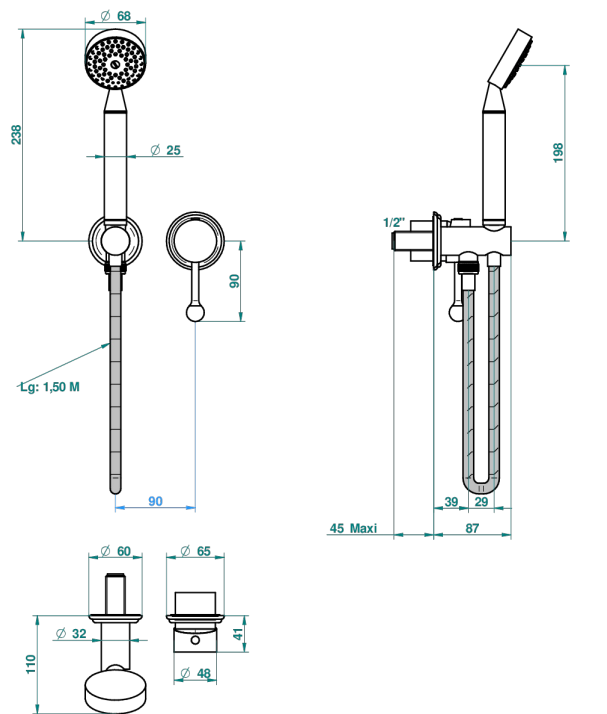

PETALE DE CRISTAL, СИНИИ ХРУСТАЛЬ

U6B-6561B

THG®
PARIS

Trim only for wall mixer with complete handshower on hook

Compatible avec

5840/MA

5840/MA/W

5840/MAUS

50911

18/01/2019

ХАРАКТЕРИСТИКИ

- Pétales de Cristal, синий хрусталь
- Trim only for wall mixer with complete handshower on hook

ТЕХНИЧЕСКИЕ ХАРАКТЕРИСТИКИ

- Recommandé : 3 bars (max. 5 bars) - Advised : 43,5 psi (max. 72 psi)
- 9,5 l/min à 3 bars (2.5 gpm at 43.5 psi)

ДОСТУПНЫЕ ВАРИАНТЫ ПОКРЫТИЙ

Blush PVD - H62
Graphite PVD - H64
Matt Umber PVD - H67
Matt blush PVD - H60
Matt graphite PVD - H65
Umber PVD - H66

Аранья (чёрный никель) - D24
Бронза - D01
Золото - F01
Матовая красная старинная медь - H07
Матовое золото - F07
Матовое светлое золото - F31

Матовый никель - C01
Матовый хром - C02
Никель - B01
Покрытие PVD бронза - F33
Покрытие PVD золотистый цвет - H52
Покрытие PVD латунь - H49

Покрытие PVD матовая бронза - F34
Покрытие PVD матовая латунь - H50
Покрытие PVD матовый золотистый - H53
Покрытие PVD матовый никель - H56
Покрытие PVD никель - H55
Розовое золото - F27

Сатинированное золото - F03
Сатинированное светлое золото - F32
Сатинированный хром - C03
Светлое золото - F30
Серебро с родием - F18
Состаренный никель - H28