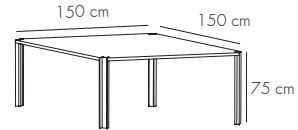

LEGS. PATAS

			
GOLD	PALE ROSE	BRONZE	BLACK NEGRO

MESA DE CENTRO Y AUXILIAR/ COFFEE AND OCCASIONAL TABLE

MESAS/ TABLES

ESCULTURA/ SCULPTURE

*Opcional: pasacables integrado en la pata de la mesa. PAG. 84