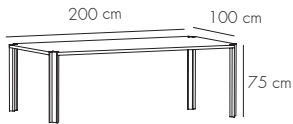

LEGS. PATAS

			
GOLD	PALE ROSE	BRONZE	BLACK NEGRO

MESA DE CENTRO Y AUXILIAR/ COFFEE AND OCCASIONAL TABLE

MESAS/ TABLES

ESCULTURA/ SCULPTURE

*Opcional: pasacables integrado en la pata de la mesa. PAG. 84