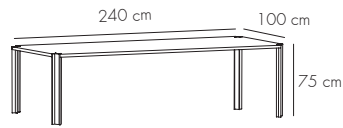

LEGS. PATAS

			
GOLD	PALE ROSE	BRONZE	BLACK NEGRO

MESA DE CENTRO Y AUXILIAR/ COFFEE AND OCCASIONAL TABLE

MESAS/ TABLES

ESCULTURA/ SCULPTURE

*Opcional: pasacables integrado en la pata de la mesa. PAG. 84