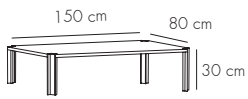

LEGS. PATAS

			
GOLD	PALE ROSE	BRONZE	BLACK NEGRO

MESA DE CENTRO Y AUXILIAR/ COFFEE AND OCCASIONAL TABLE

MESAS/ TABLES

ESCULTURA/ SCULPTURE

*Opcional: pasacables integrado en la pata de la mesa. PAG. 84