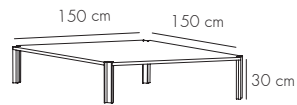

LEGS. PATAS

			
GOLD	PALE ROSE	BRONZE	BLACK NEGRO

MESA DE CENTRO Y AUXILIAR/ COFFEE AND OCCASIONAL TABLE

MESAS/ TABLES

ESCULTURA/ SCULPTURE

*Opcional: pasacables integrado en la pata de la mesa. PAG. 84