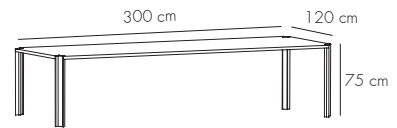

LEGS. PATAS

			
GOLD	PALE ROSE	BRONZE	BLACK NEGRO

MESA DE CENTRO Y AUXILIAR/ COFFEE AND OCCASIONAL TABLE

MESAS/ TABLES

ESCULTURA/ SCULPTURE

*Opcional: pasacables integrado en la pata de la mesa. PAG. 84