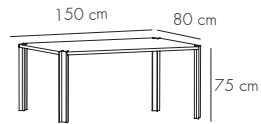

LEGS. PATAS

			
GOLD	PALE ROSE	BRONZE	BLACK NEGRO

MESA DE CENTRO Y AUXILIAR/ COFFEE AND OCCASIONAL TABLE

MESAS/ TABLES

ESCULTURA/ SCULPTURE

*Opcional: pasacables integrado en la pata de la mesa. PAG. 84