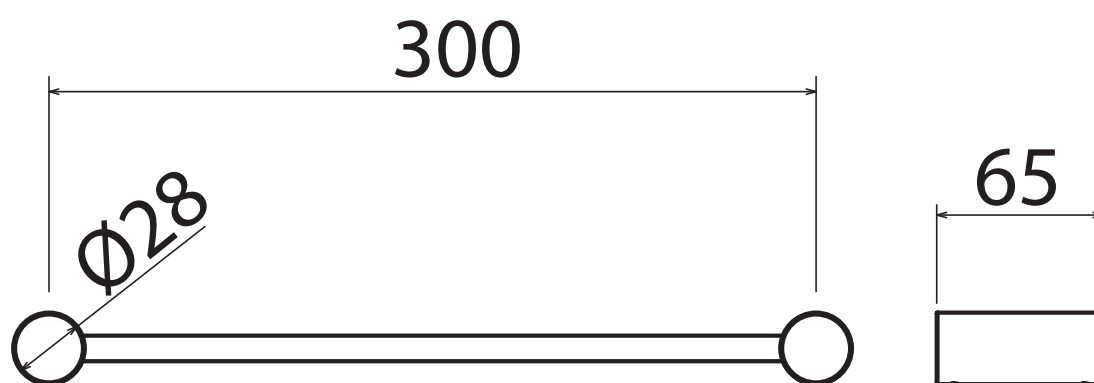

PURO

PUR505

Towel-rail mm 300
Portasalviette mm 300
Toallero mm 300
Porte serviette mm 300
Handtuchhalter mm 300