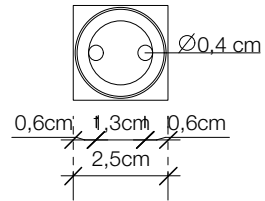

Rückansicht Montagestück
back view for installation

Draufsicht
top view

Seitenansicht
side view

CO TPH3 C

M 1 : 2

Toilettenpapier-
halter
Toilet paper holder

Chrom / Gold / Nickel
sat. / Nickel pol. /
schwarz matt / weiß
matt
*chrome / gold / nickel sat. /
nickel pol. / black flat / white
flat*

15 cm . 10 cm . 8 cm

Alle Angaben ohne Gewähr. Maß
und
Modelländerungen vorbehalten.
*All information without engagement.
Measurement and changes conditionally.*