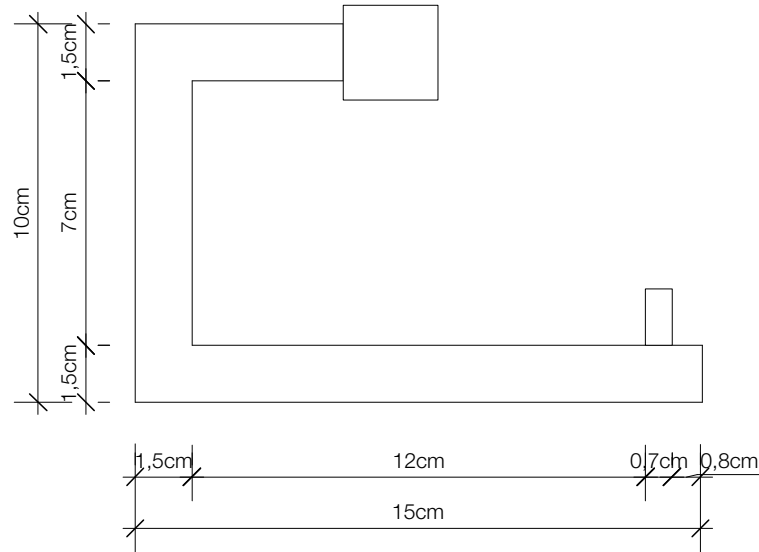

Rückansicht Montagestück
back view for installation

Draufsicht
top view

Seitenansicht
side view

CO TPH3 C

M 1 : 2

Toilettenpapier-
halter
Toilet paper holder

Chrom / Gold / Nickel
sat. / Nickel pol. /
schwarz matt / weiß
matt
*chrome / gold / nickel sat. /
nickel pol. / black flat / white
flat*

15 cm . 10 cm . 8 cm

Alle Angaben ohne Gewähr. Maß
und
Modelländerungen vorbehalten.
*All information without engagement.
Measurement and changes conditionally.*