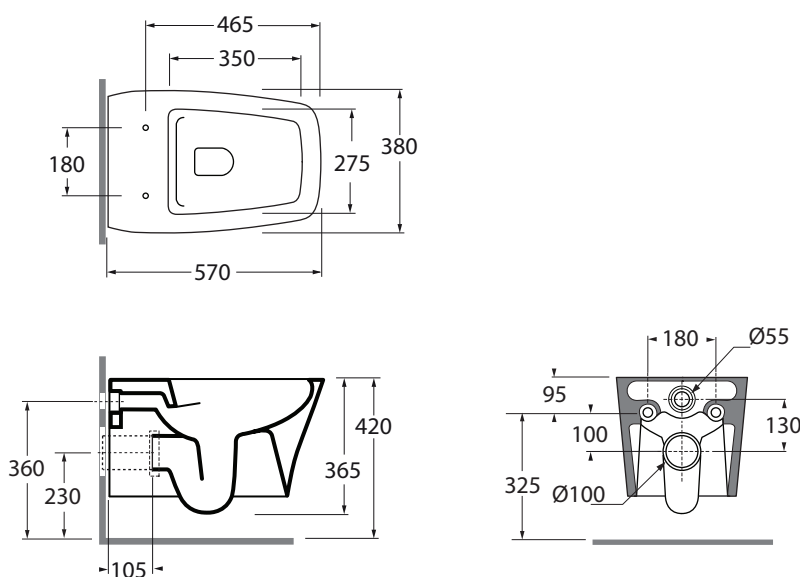

HEVKSPE00000

sanitari sospesi 57/wall hung sanitary wares

codice
code

Vaso Hera sospeso Easy Clean.
Hera wall-hung WC Easy-Clean.

biancolucido/shiny white

HEVKSPE00000BI

CM 57x38xh36,5

plt italy pz. 15- plt export pcs. 20

kg 23,5

Tecnologie/technologies:

watersaving

easyclean

scala/scale 1:20 dimensioni/dimensions in mm

Gamma di colori disponibile per vaso e sedile HERA 1800 C/F
Color range available for wc and wrapover HERA 1800 C/F