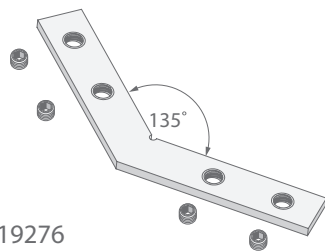

Соединители PLS-ZM

СОЕДИНИТЕЛЬ

ТИП СОЕДИНЕНИЯ

PLS-ZM-180

арт. 019277

PLS-ZM-135

арт. 019276

PLS-ZM-90

арт. 019275

PLS-ZMPION-90

арт. 019278

PLS-ZMPION-135

арт. 019279

ВНИМАНИЕ!

Держатели, подвесы и светодиодная лента поставляются отдельно!

ИНСТРУКЦИЯ ПО СБОРКЕ