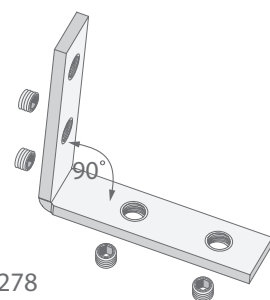

Соединители PLS-ZM

СОЕДИНИТЕЛЬ

ТИП СОЕДИНЕНИЯ

PLS-ZM-180

арт. 019277

PLS-ZM-135

арт. 019276

PLS-ZM-90

арт. 019275

PLS-ZMPION-90

арт. 019278

PLS-ZMPION-135

арт. 019279

ВНИМАНИЕ!

Держатели, подвесы и светодиодная лента поставляются отдельно!

ИНСТРУКЦИЯ ПО СБОРКЕ

ИНСТРУКЦИЯ ПО СБОРКЕ

ПРОФИЛИ PLS, КОТОРЫЕ МОГУТ БЫТЬ СОЕДИНЕНЫ ПРИ ПОМОЩИ СОЕДИНИТЕЛЕЙ PLS-ZM

арт. 016386

PLS-LOCK-H25

арт. 016446

PLS-LOCK-H25-FS

арт. 016447

PLS-LOCK-H25-FM