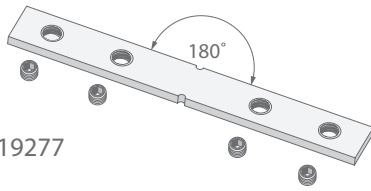

Соединители PLS-ZM

СОЕДИНИТЕЛЬ

ТИП СОЕДИНЕНИЯ

PLS-ZM-180

арт. 019277

PLS-ZM-135

арт. 019276

PLS-ZM-90

арт. 019275

PLS-ZMPION-90

арт. 019278

PLS-ZMPION-135

арт. 019279

ВНИМАНИЕ!

Держатели, подвесы и светодиодная лента поставляются отдельно!

ИНСТРУКЦИЯ ПО СБОРКЕ