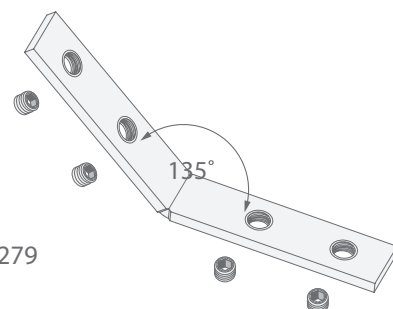

Соединители PLS-ZM

СОЕДИНИТЕЛЬ

ТИП СОЕДИНЕНИЯ

PLS-ZM-180

арт. 019277

PLS-ZM-135

арт. 019276

PLS-ZM-90

арт. 019275

PLS-ZMPION-90

арт. 019278

PLS-ZMPION-135

арт. 019279

ВНИМАНИЕ!

Держатели, подвесы и светодиодная лента поставляются отдельно!

ИНСТРУКЦИЯ ПО СБОРКЕ