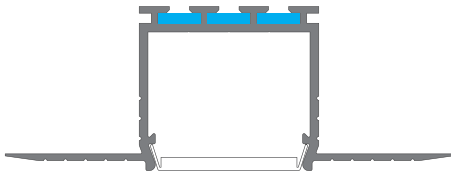

 синим цветом обозначено место установки соединителей PLS-ZM

арт. 019409

PLS-LOCK-H25-F-HIDE

под заказ

PDS45-KUB

арт. 021646

PDS45-GL

арт. 021647