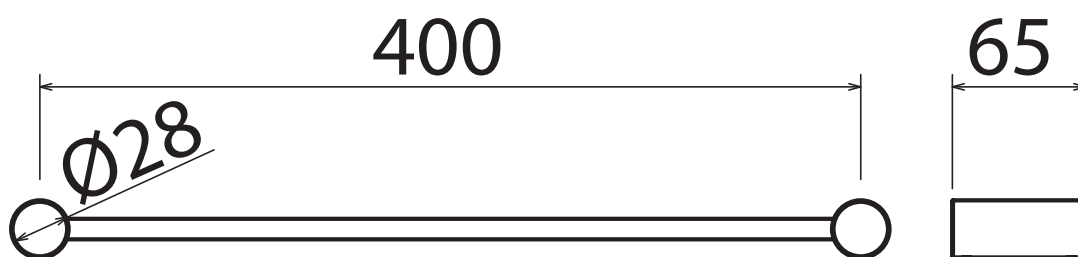

PURO

PUR506

Towel-rail mm 400
Portasalviette mm 400
Toallero mm 400
Porte serviette mm 400
Handtuchhalter mm 400