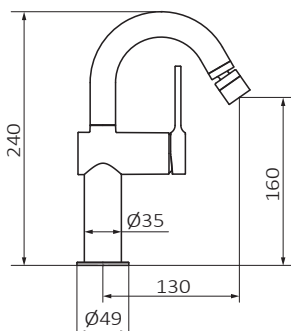

FICHA TÉCNICA

Fecha revisión: 05/06/20

SERIE: **TIME**

PRODUCTO: **Bidé Monomando giratorio FALSE**

ACCESORIOS: **Válvula Clic-Clac Big**

ACABADO: **chromo**

REFERENCIA: **47 713 470**

EAN 13: **8435200089265**

PESO: **1.91 kg** ANCHO:**20 cm** LARGO:**33.5 cm** ALTO:**9 cm**

ESPECIFICACIONES TÉCNICAS:

- › Presión recomendada: **1 a 5 bar**
- › Presión máxima de utilización: **10 bar**
- › Cotas de conexión según **UNE-EN ISO 228-1**
- › Sensibilidad y acústica según norma **EN ISO 3822**
- › Cartucho monomando cerámico

ESPECIFICACIONES DE MATERIAL:

- › Cuerpos **mecanizados en latón**
- › Recubrimiento níquel-cromo resistente al ensayo de niebla salina según **UNE-EN 248**
- › Material maneta: **latón**

CARACTERÍSTICAS DE USO:

- › Caño giratorio
- › Altura de 160 mm hasta aireador
- › Conexiones flexibles
- ›

>>LINK INSTRUCCIONES DE MONTAJE: <http://d7rh5s3npxmpy4.cloudfront.net/CMP2592/files/5/040770.05.pdf>

Alaún, 19 Pla-Za / 50197 Zaragoza / Spain / T +34 976 50 41 70 / F +34 976 50 41 35 info@grb.es / www.grbmixers.com