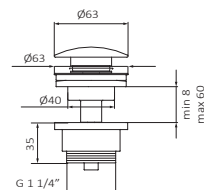

FICHA TÉCNICA

Fecha revisión: 05/06/20

SERIE: **TIME**

PRODUCTO: **Bidé Monomando giratorio FALSE**

ACCESORIOS: **Válvula Clic-Clac Big**

ACABADO: **chromo**

REFERENCIA: **47 713 470**

EAN 13: **8435200089265**

PESO: **1.91 kg** ANCHO:**20 cm** LARGO:**33.5 cm** ALTO:**9 cm**

ESPECIFICACIONES TÉCNICAS:

- › Presión recomendada: **1 a 5 bar**
- › Presión máxima de utilización: **10 bar**
- › Cotas de conexión según **UNE-EN ISO 228-1**
- › Sensibilidad y acústica según norma **EN ISO 3822**
- › Cartucho monomando cerámico

ESPECIFICACIONES DE MATERIAL:

- › Cuerpos **mecanizados en latón**
- › Recubrimiento níquel-cromo resistente al ensayo de niebla salina según **UNE-EN 248**
- › Material maneta: **latón**

CARACTERÍSTICAS DE USO:

- › Caño giratorio
- › Altura de 160 mm hasta aireador
- › Conexiones flexibles
- ›

>>LINK INSTRUCCIONES DE MONTAJE: <http://d7rh5s3npxmpy4.cloudfront.net/CMP2592/files/5/040770.05.pdf>

Alaún, 19 Pla-Za / 50197 Zaragoza / Spain / T +34 976 50 41 70 / F +34 976 50 41 35 info@grb.es / www.grbmixers.com