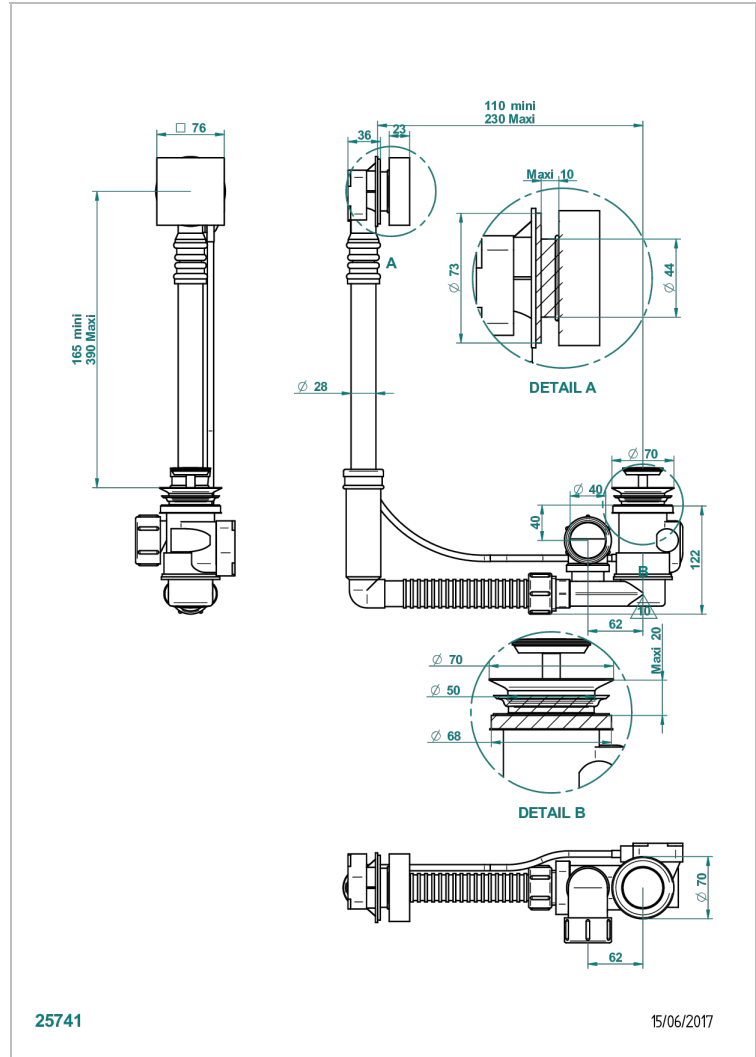

Перелив GEBERIT для ванны. Регулируемая высота : от 165 мм до 390 мм регулируемый вынос: от 110мм до 230мм - европейская модель - выпуск Ø 40 мм поставляется со стильный ручкой управления

ХАРАКТЕРИСТИКИ

- Pure
- Перелив GEBERIT для ванны. Регулируемая высота : от 165 мм до 390 мм регулируемый вынос: от 110мм до 230мм - европейская модель - выпуск Ø 40 мм поставляется со стильный ручкой управления

ДОСТУПНЫЕ ВАРИАНТЫ ПОКРЫТИЙ