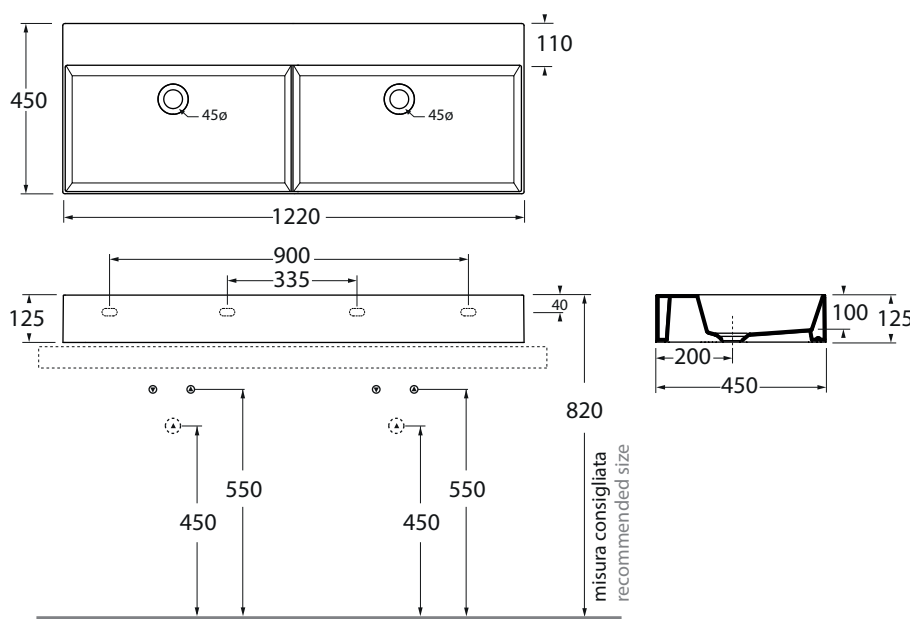

ELLP12245DQ0

lavabi/ washbasin

codice  
code

Lavabo SQUARED cm 122x45 da appoggio/sospeso doppia vasca.  
Squared cm 122x45 over counter/wall-hung double sink washbasin.

bianco lucido/shiny white

ELLP12245DQ0BI

ELLP12245DQ0 OG/PL/OR

CM 122x45XH12,5

plt Italy pz. 10 - plt export pcs. 17

kg 26

scala/scale 1:20 dimensioni/dimensions in mm

Gamma di colori disponibile per lavabo e copripiletta PILCE

Color range available for washbasins and drain cap PILCE