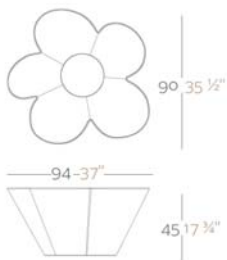

REFERENCE\*

REFERENCIA\*

52003A

52003F

ReferenceX, for example 0000A

ReferenciaX, ejemplo 0000A.

\* A: AIRE R: AGUA F: FOC W:LLUM L: LEDS B: FULL WHITE G: GLASS

AGATHA Pot  
AGATHA Maceta