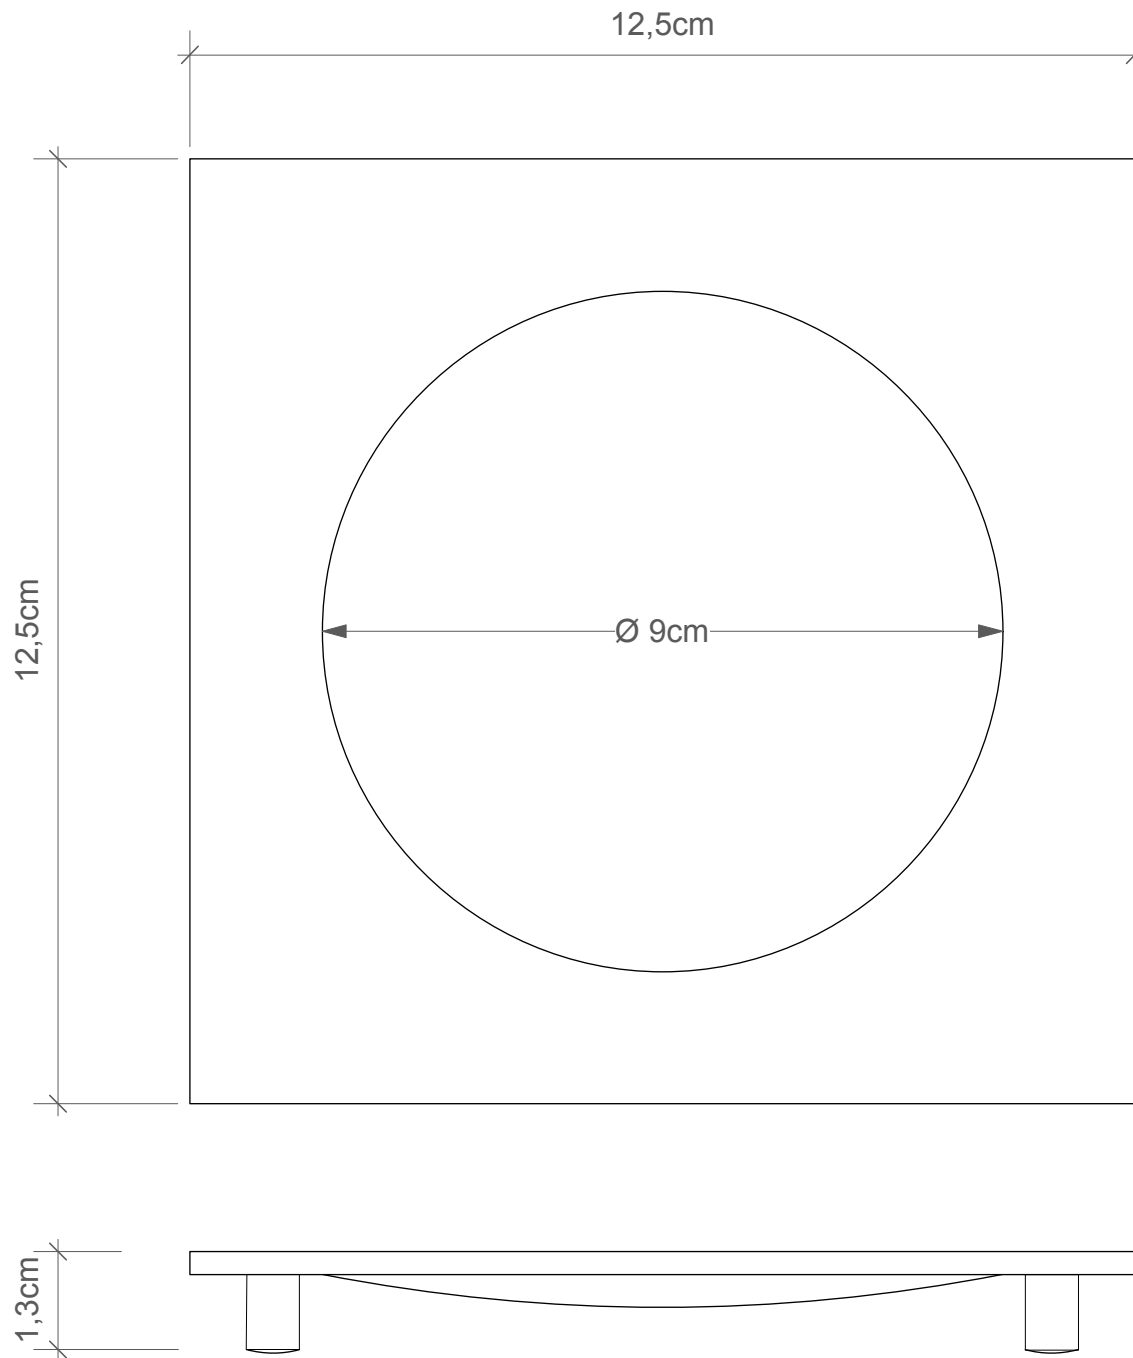

DW 351

Seifenschale
Soap dish

M 1 : 1

1,3 . 12,5 . 12,5

Chrom . Nickel
satiert . Gold .
Kupfer . Weiß
matt . Schwarz
matt

*Chrome . Nickel
satin . Gold . Copper
. White matt . Black
matt*

Alle Angaben ohne Gewähr.
Maß und Modelländerungen
vorbehalten.
*All information without engagement.
Measurement and changes
conditionally.*