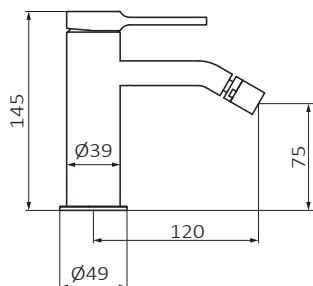

FICHA TÉCNICA

Fecha revisión: 05/06/20

SERIE: **TIME**

PRODUCTO: **Bidé Monomando Male FALSE**

ACCESORIOS: **Válvula Clic-Clac Big**

ACABADO: **chromo**

REFERENCIA: **47 712 470**

EAN 13: **8435200089227**

PESO: **1.54 kg** ANCHO: **20 cm** LARGO: **33.5 cm** ALTO: **9 cm**

ESPECIFICACIONES TÉCNICAS:

- › Presión recomendada: **1 a 5 bar**
- › Presión máxima de utilización: **10 bar**
- › Cotas de conexión según **UNE-EN ISO 228-1**
- › Sensibilidad y acústica según norma **EN ISO 3822**
- › Cartucho monomando cerámico

ESPECIFICACIONES DE MATERIAL:

- › Cuerpos **mecanizados en latón**
- › Recubrimiento níquel-cromo resistente al ensayo de niebla salina según **UNE-EN 248**
- › Material maneta: **latón**

CARACTERÍSTICAS DE USO:

- › Altura de 75 mm hasta aireador
- › Conexiones flexibles
- ›

>>LINK INSTRUCCIONES DE MONTAJE: <http://d7rh5s3nxmpy4.cloudfront.net/CMP2592/files/5/040770.05.pdf>

Alaún, 19 Pla-Za / 50197 Zaragoza / Spain / T +34 976 50 41 70 / F +34 976 50 41 35 info@grb.es / www.grbmixers.com