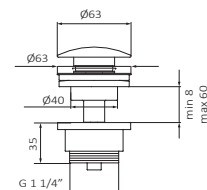

FICHA TÉCNICA

Fecha revisión: 05/06/20

SERIE: **TIME**

PRODUCTO: **Bidé Monomando Male FALSE**

ACCESORIOS: **Válvula Clic-Clac Big**

ACABADO: **chromo**

REFERENCIA: **47 712 470**

EAN 13: **8435200089227**

PESO: **1.54 kg** ANCHO: **20 cm** LARGO: **33.5 cm** ALTO: **9 cm**

ESPECIFICACIONES TÉCNICAS:

- › Presión recomendada: **1 a 5 bar**
- › Presión máxima de utilización: **10 bar**
- › Cotas de conexión según **UNE-EN ISO 228-1**
- › Sensibilidad y acústica según norma **EN ISO 3822**
- › Cartucho monomando cerámico

ESPECIFICACIONES DE MATERIAL:

- › Cuerpos **mecanizados en latón**
- › Recubrimiento níquel-cromo resistente al ensayo de niebla salina según **UNE-EN 248**
- › Material maneta: **latón**

CARACTERÍSTICAS DE USO:

- › Altura de 75 mm hasta aireador
- › Conexiones flexibles
- ›

>>LINK INSTRUCCIONES DE MONTAJE: <http://d7rh5s3nxmpy4.cloudfront.net/CMP2592/files/5/040770.05.pdf>

Alaún, 19 Pla-Za / 50197 Zaragoza / Spain / T +34 976 50 41 70 / F +34 976 50 41 35 info@grb.es / www.grbmixers.com