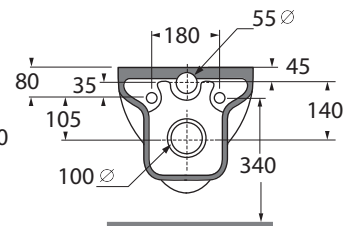

NUVKSP046000

MINI sospesi 46/ MINI 46wall hung

codice
code

Vaso Mini Nuvola cm 46 sospeso.
Mini Nuvola wall hung Wc cm 46.

biancolucido/shiny white
cotone/cotton

NUVKSP046000BI
NUVKSP046000CT

CM 46 x35xh33

plt italy pz.12 - plt export pcs.20

kg 18,5

Tecnologie/technologies:

watersaving

scala/scale 1:20 dimensioni/dimensions in mm

COLORS 1250°

CT

cotone
cotton

Complementi/complements: