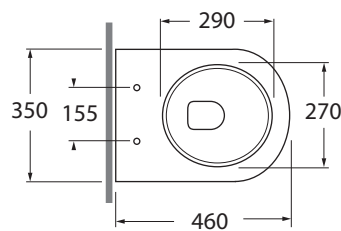

NUVKSP046000

MINI sospesi 46/ MINI 46wall hung

codice
code

Vaso Mini Nuvola cm 46 sospeso.
Mini Nuvola wall hung Wc cm 46.

biancolucido/shiny white
cotone/cotton

NUVKSP046000BI
NUVKSP046000CT

CM 46 x35xh33

plt italy pz.12 - plt export pcs.20

kg 18,5

Tecnologie/technologies:

watersaving

scala/scale 1:20 dimensioni/dimensions in mm

COLORS 1250°

CT

cotone
cotton

Complementi/complements: