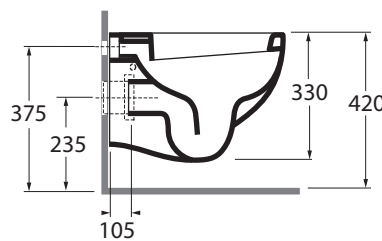

NUVKSP046000

MINI sospesi 46/ MINI 46wall hung

codice
code

Vaso Mini Nuvola cm 46 sospeso.
Mini Nuvola wall hung Wc cm 46.

biancolucido/shiny white
cotone/cotton

NUVKSP046000BI
NUVKSP046000CT

CM 46 x35xh33

plt italy pz.12 - plt export pcs.20

kg 18,5

Tecnologie/technologies:

watersaving

scala/scale 1:20 dimensioni/dimensions in mm

COLORS 1250°

CT

cotone
cotton

Complementi/complements: