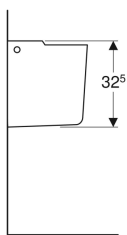

Полупьедестал Geberit myDay

Образец

Цели применения

- Для умывальников шириной 60 см или более

Характеристики

- Простая установка с помощью комплекта креплений Geberit Kerafix, для полупьедесталов

Заказать дополнительно

- Крепеж Geberit для полупьедестала, Kerafix

Технические характеристики

Материал | Сантехнический фарфор

Арт. № **Цвет / поверхность**

291410600 Белый / Специальное керамическое покрытие KeraText