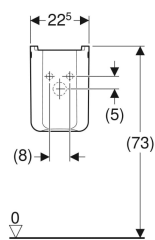

Полупьедестал Geberit myDay

Образец

Цели применения

- Для умывальников шириной 60 см или более

Характеристики

- Простая установка с помощью комплекта креплений Geberit Kerafix, для полупьедесталов

Заказать дополнительно

- Крепеж Geberit для полупьедестала, Kerafix

Технические характеристики

Материал | Сантехнический фарфор

Арт. № **Цвет / поверхность**

291410600 Белый / Специальное керамическое покрытие KeraText