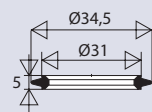

PIECES DETACHEES LAVABO

015900

joint de bonde clic clac

CARACTERISTIQUES

- 1 joint pour clapet clic clac
- 1 joint pour sortie de bonde

PERFORMANCES

CONDITIONNEMENT

Packaging : **sachet**
Dimensions (mm) : **125x 130 mm**
Parcel unit : **x 1**

REFERENCE PRODUIT

015900 000 00

SPECIFICATIONS

AVANTAGES

**pour toutes bodes de
lavabo laiton design**

EAN CODE

3364549272104

joint d'étanchéité
de clapet