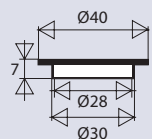

PIECES DETACHEES LAVABO

015900

joint de bonde clic clac

CARACTERISTIQUES

- 1 joint pour clapet clic clac
- 1 joint pour sortie de bonde

PERFORMANCES

CONDITIONNEMENT

Packaging : **sachet**
Dimensions (mm) : **125x 130 mm**
Parcel unit : **x 1**

REFERENCE PRODUIT

015900 000 00

SPECIFICATIONS

AVANTAGES

**pour toutes bodes de
lavabo laiton design**

EAN CODE

3364549272104

joint d'étanchéité
de clapet