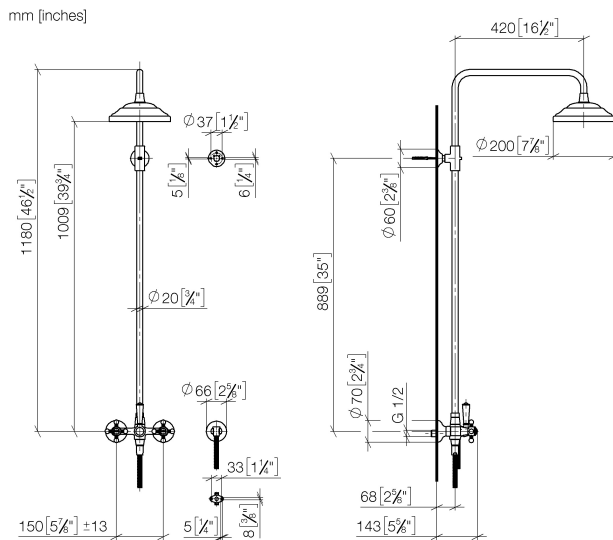

Душ - Madison

Душевая стойка с душевым смесителем - платина матовая

Артикульный номер: 26 632 360-06

- вылет душа со стойкой 420 мм
- верхний душ: дождевая струя
- тропический верхний душ \varnothing 200 мм
- расход душа макс. 9 л/мин
- поворотный переключатель душевая стойка / ручной душ
- высота от смесителя до верхней точки стойки 1180 мм
- высота от смесителя до верхнего душа (до нижнего края) 1009 мм
- розетка для душевой штанги \varnothing 66 мм
- розетка для настенного крепления \varnothing 70 мм
- розетка для душевого смесителя \varnothing 60 мм
- штихмас 150 мм \pm 13 мм
- металлический душевой шланг 1250 мм со встроенной защитой от перекручивания
- присоединение 1/2"
- Группа смесителей согл. DIN 4109: 1
- В данное изделие ручной душ не входит!
- Защищён от обратного потока.

платина матовая

размерный чертёж

Все величины в мм / дюймах = мм x 0,0394