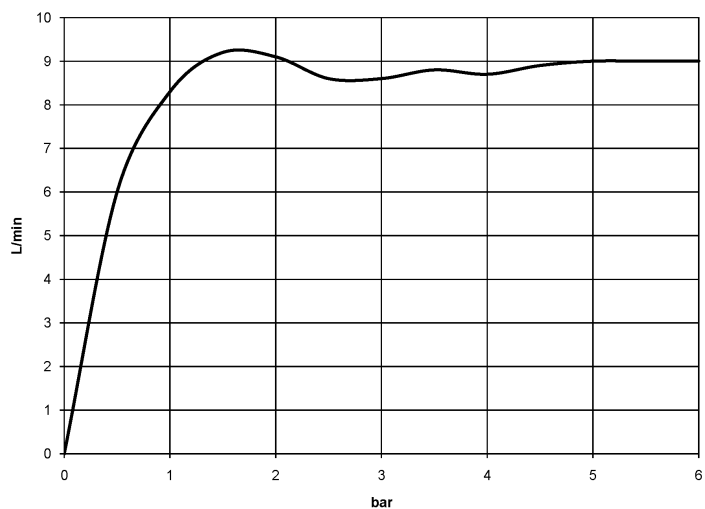

## размерный чертёж

mm [inches]

Все величины в мм / дюймах = мм x 0,0394

Душ - Madison

Душевая стойка с душевым смесителем - платина матовая

Артикулльный номер: 26 632 360-06

график расхода