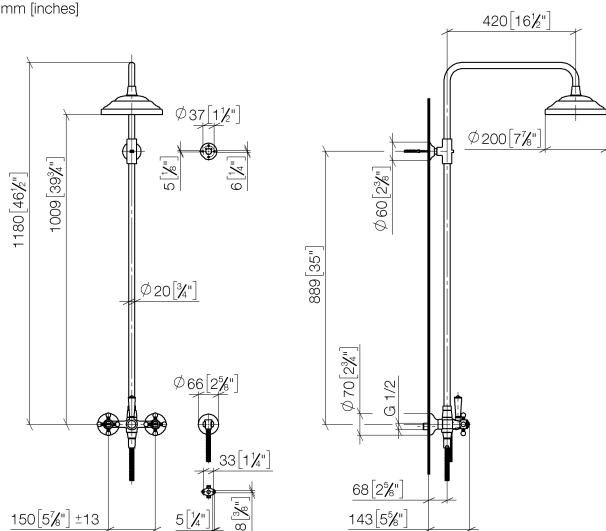

## Душ - Madison

Душевая стойка с душевым смесителем - платина матовая

Артикульный номер: 26 632 360-06

- вылет душа со стойкой 420 мм
- верхний душ: дождевая струя
- тропический верхний душ Ø 200 мм
- расход душа макс. 9 л/мин
- поворотный переключатель душевая стойка / ручной душ
- высота от смесителя до верхней точки стойки 1180 мм
- высота от смесителя до верхнего душа (до нижнего края) 1009 мм
- розетка для душевой штанги Ø 66 мм
- розетка для настенного крепления Ø 70 мм
- розетка для душевого смесителя Ø 60 мм
- штихмас 150 мм ± 13 мм
- металлический душевой шланг 1250 мм со встроенной защитой от перекручивания
- присоединение 1/2"
- Группа смесителей согл. DIN 4109: 1
- В данное изделие ручной душ не входит!
- Защищён от обратного потока.

## размерный чертёж

mm [inches]

Все величины в мм / дюймах = мм x 0,0394

Душ - Madison

Душевая стойка с душевым смесителем - платина матовая

Артикулльный номер: 26 632 360-06

график расхода

## Душ - Madison

Душевая стойка с душевым смесителем - платина матовая

Артикулльный номер: 26 632 360-06